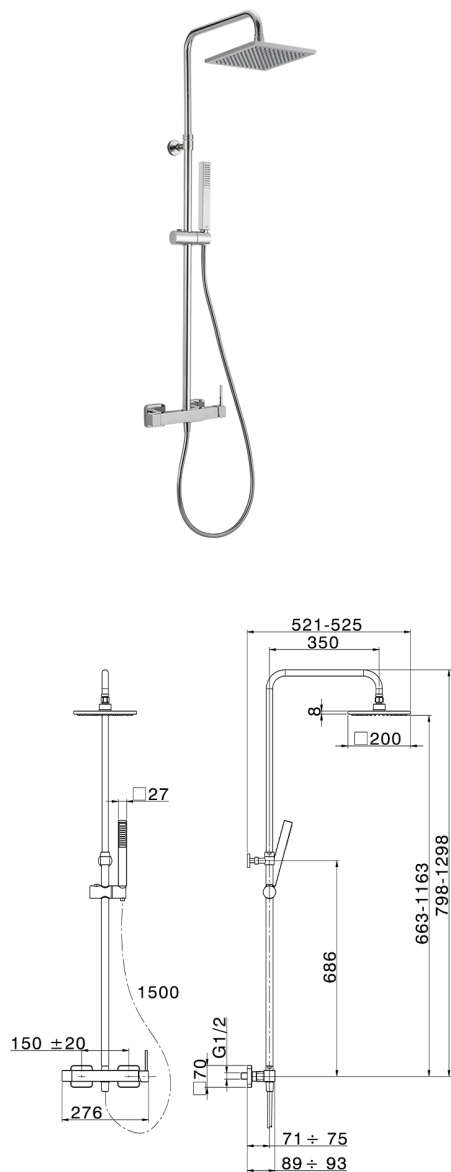

## Colonna doccia monocomando 2 funzioni COLUMNS\_QT004020

MODELLO **QT004020**

Colonna doccia monocomando 2 funzioni,deviatore 2 uscite,colonna telescopica,supporto doccetta scorrevole,doccetta monogetto minimalista quadra 27x27 mm ABS,soffione quadro 200x200 mm sp.8 mm in Ottone,flex Ottone 150 cm

FINITURE DISPONIBILI

**21** 21 Cromo

CARATTERISTICHE

Ricambio Cartuccia **ZZ94240000**

**Cartuccia Monocomando 25 mm**

2024-12-21