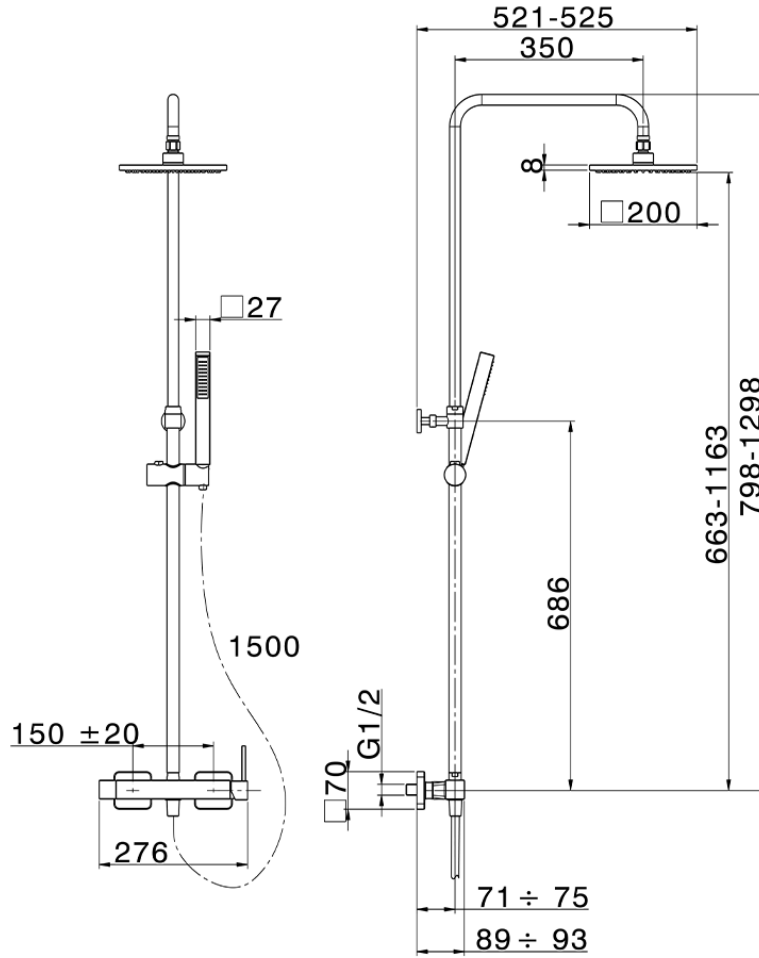

Colonna doccia monocomando 2 funzioni COLUMNS_QT004020

QT004020

<https://www.huberitalia.com/colonna-doccia-monocomando-2-funzioni-columns-qt004020>

2024-12-22