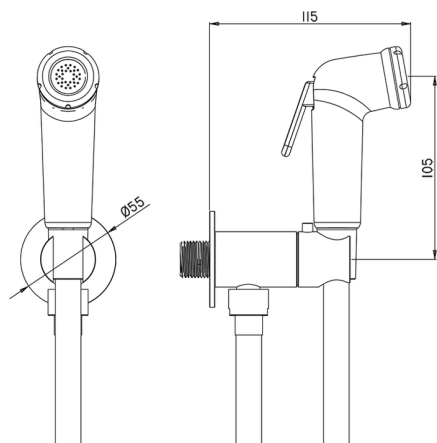

## Set doccetta igienica completo IDROSCOPINI\_BC007925

MODELLO **BC007925**

Set doccetta igienica completo, supporto murale tondo, apertura acqua singola, doccetta igienica in ABS, flex PVC 120 cm

FINITURE DISPONIBILI

CARATTERISTICHE

**Doccetta igienica**

### Doccetta Igienica

Doccetta igienica multiforo, per la cura dell'igiene personale.

2024-11-21