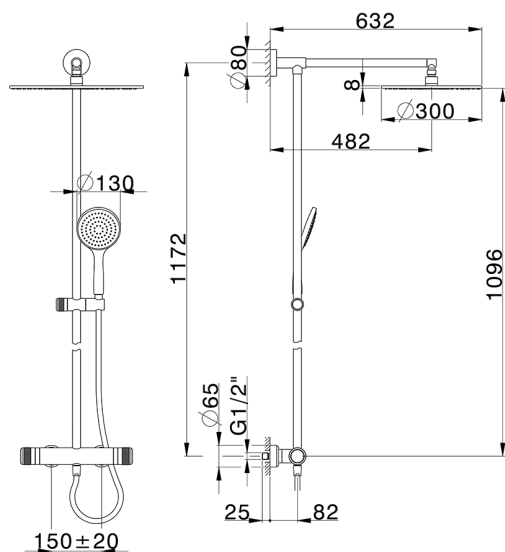

Colonna doccia termostatica 2 funzioni CHRONOS_CRC78020

MODELLO **CRC78020**

Colonna doccia termostatica 2 funzioni, devia stop 2 uscite, colonna fissa, supporto doccetta scorrevole, doccetta monogetto Emotion D.130 mm in ABS, soffione tondo D.300 mm sp.8 mm in Ottone, flessibile liscio SUPREME 150 cm

FINITURE DISPONIBILI

-  **21** 21 Cromo
-  **2F** 2F Nichel Spazzolato
-  **2Q** 2Q Black Titanium

CARATTERISTICHE

Ricambio Cartuccia **22.04A.AR - ZZ97279004**

Cartuccia Termostatica Argo 2 (filtro lungo)

DeviaStop

La tecnologia Devia Stop di Huber consente con un semplice movimento rotativo di gestire la portata dell'acqua e di scegliere la modalità d'erogazione (soffione, doccetta a mano).

SafeTouch

Il sistema SafeTouch Huber mantiene il corpo del miscelatore freddo al tatto durante il funzionamento.

<https://huberitalia.com/colonna-doccia-termostatica-2-funzioni-chronos-crc78020>

2024-11-21