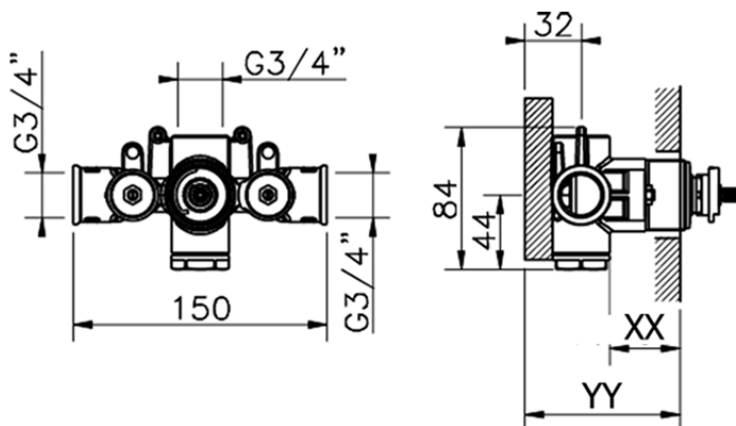

Parte incasso termostatico doccia 3/4" INCASSO_ZB007221

Piastra/Plate/Plaque/Platte/Placa

2-3mm: XX 25-40 YY 76-91

10mm: XX 16-31 YY 65-80