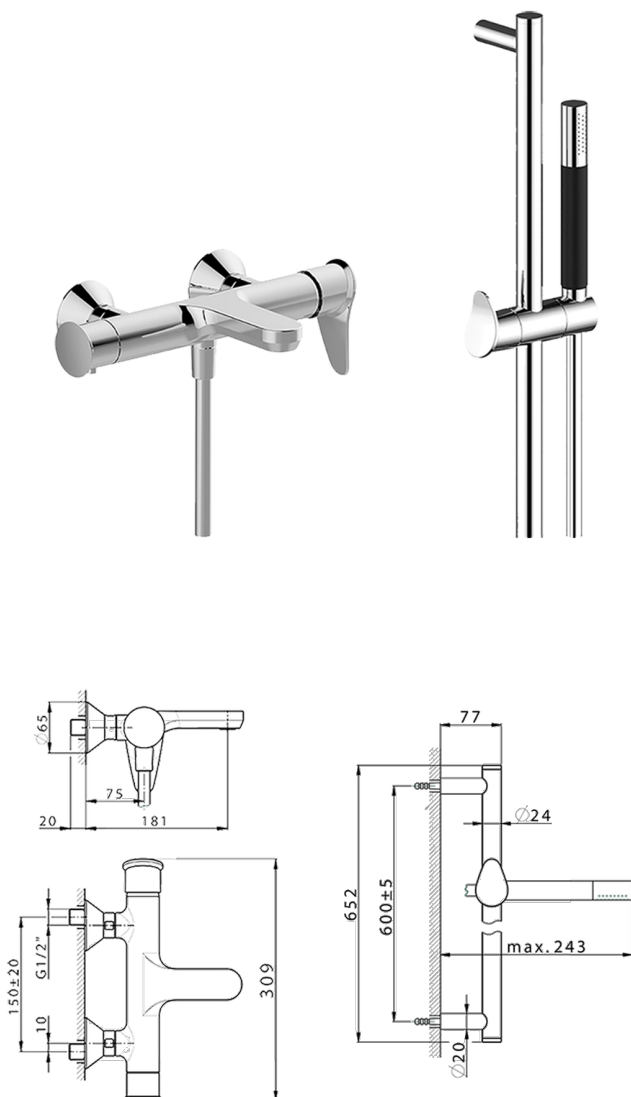

## Miscelatore monocomando vasca completo HARLOCK\_HC000064

MODELLO **HC000064**

Miscelatore monocomando vasca completo, asta saliscendi 60 cm con supporto scorrevole, doccia monogetto minimale D.24mm in Ottone, flessibile liscio SUPREME 150 cm

FINITURE DISPONIBILI

-  **21** 21 Cromo
-  **2P** 2P Oro Rosa
-  **2Q** 2Q Black Titanium
-  **40** 40 Nero Opaco
-  **4Q** 4Q Bianco Opaco
-  **6T** 6T Cromo/Nero Opaco

CARATTERISTICHE

Ricambio Cartuccia **ZZ95409000**

**Cartuccia Monocomando 35 mm**

### DeviaStop

La tecnologia Devia Stop di Huber consente con un semplice movimento rotativo di gestire la portata dell'acqua e di scegliere la modalità d'erogazione (soffione, doccia a mano).

2024-11-23