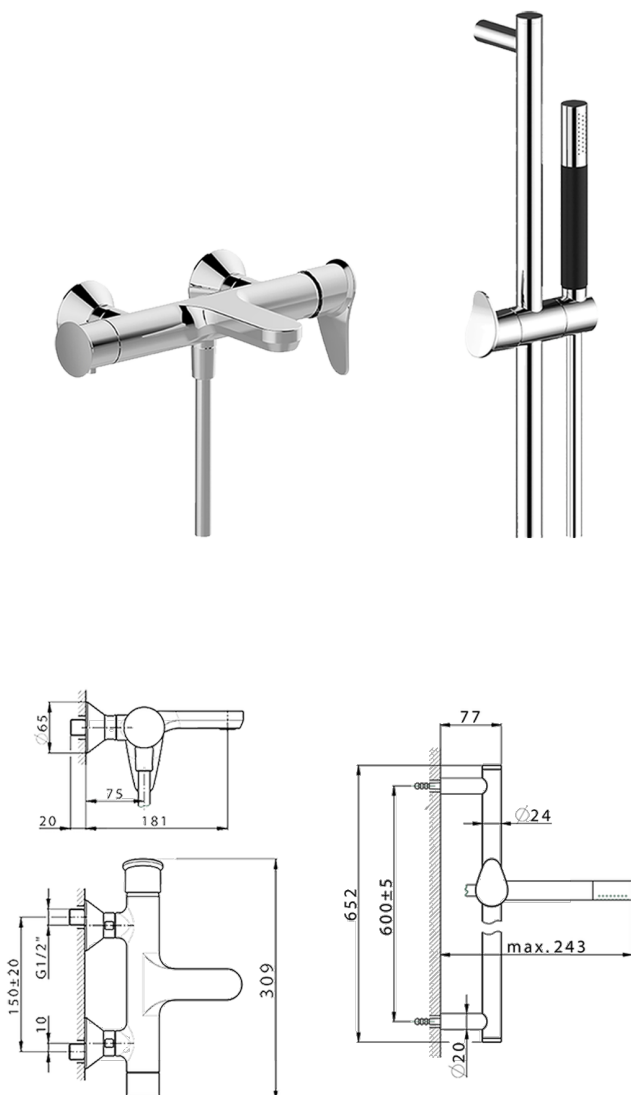

## Miscelatore monocomando vasca completo HARLOCK\_HC000064

MODELLO **HC000064**

Miscelatore monocomando vasca completo, asta saliscendi 60 cm con supporto scorrevole, doccia monogetto minimale D.24mm in Ottone, flessibile liscio SUPREME 150 cm

### FINITURE DISPONIBILI

-  **21** 21 Cromo
-  **2P** 2P Oro Rosa
-  **2Q** 2Q Black Titanium
-  **40** 40 Nero Opaco
-  **4Q** 4Q Bianco Opaco
-  **6T** 6T Cromo/Nero Opaco

### CARATTERISTICHE

Ricambio Cartuccia **ZZ95409000**

**Cartuccia Monocomando 35 mm**

### DeviaStop

La tecnologia Devia Stop di Huber consente con un semplice movimento rotativo di gestire la portata dell'acqua e di scegliere la modalità d'erogazione (soffione, doccia a mano).

2024-11-21