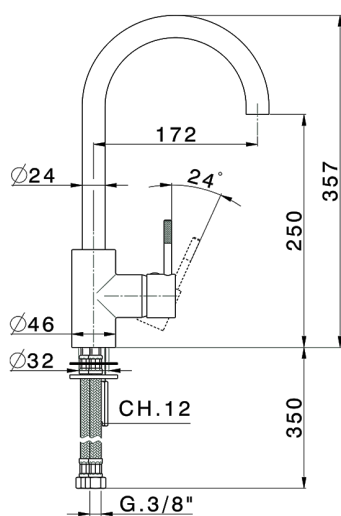

## Miscelatore monocomando lavello KITCHEN\_LS900530

MODELLO **LS900530**

Miscelatore monocomando lavello, bocca girevole, flex inox G.3/8"

FINITURE DISPONIBILI

**21** 21 Cromo

**2A** 2A Nichel Satinato Spazzolato

CARATTERISTICHE

Ricambio Cartuccia **ZZ93196000**

**Cartuccia Monocomando 38 mm**

2024-11-23