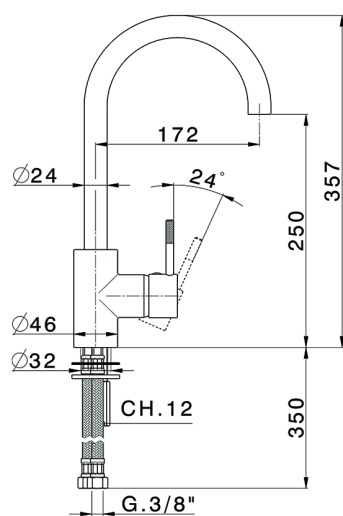

## Miscelatore monocomando lavello KITCHEN\_LS900530

MODELLO **LS900530**

Miscelatore monocomando lavello, bocca girevole, flex inox G.3/8"

FINITURE DISPONIBILI

**21** 21 Cromo

**2A** 2A Nichel Satinato Spazzolato

CARATTERISTICHE

Ricambio Cartuccia **ZZ93196000**

**Cartuccia Monocomando 38 mm**

2024-11-27