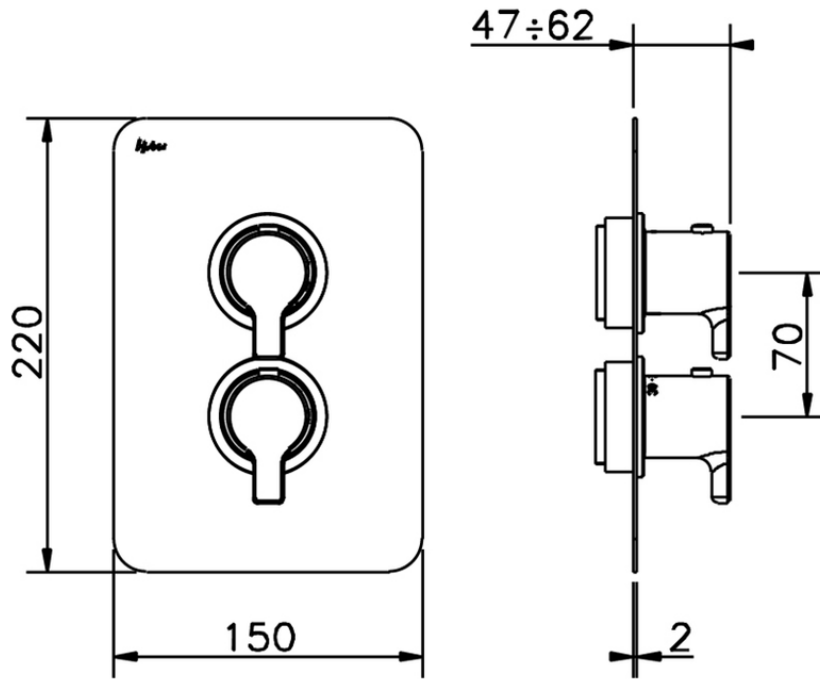

Parte esterna termostatico doccia incasso 1 uscita THERMO_SF007300

SF007300

<https://huberitalia.com/parte-esterna-termostatico-doccia-incasso-1-uscita-thermo-sf007300>

Piastra/Plate/Plaque/Platte/Placa

2-3mm: XX 25-40 YY 76-91

10 mm: XX 16-31 YY 65-80

ZB007361

<https://huberitalia.com/parte-incasso-termostatico-doccia-1-uscita-incasso-zb007361>

Piastra/Plate/Plaque/Platte/Placa

2-3mm: XX 25-40 YY 76-91

10 mm: XX 16-31 YY 65-80

ZB007301

<https://huberitalia.com/parte-incasso-termostatico-doccia-1-uscita-incasso-zb007301>

2024-12-04