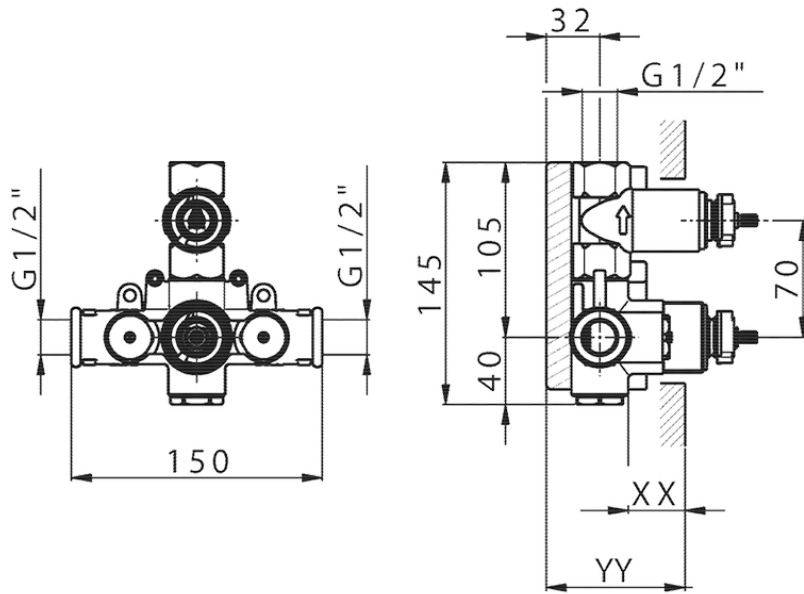

Parte esterna termostatico doccia incasso 1 uscita THERMO_SF007300

SF007300

<https://huberitalia.com/parte-esterna-termostatico-doccia-incasso-1-uscita-thermo-sf007300>

Piastra/Plate/Plaque/Platte/Placa

2-3mm: XX 25-40 YY 76-91

10 mm: XX 16-31 YY 65-80

ZB007361

<https://huberitalia.com/parte-incasso-termostatico-doccia-1-uscita-incasso-zb007361>

Piastra/Plate/Plaque/Platte/Placa

2-3mm: XX 25-40 YY 76-91

10 mm: XX 16-31 YY 65-80

ZB007301

<https://huberitalia.com/parte-incasso-termostatico-doccia-1-uscita-incasso-zb007301>

2024-12-04