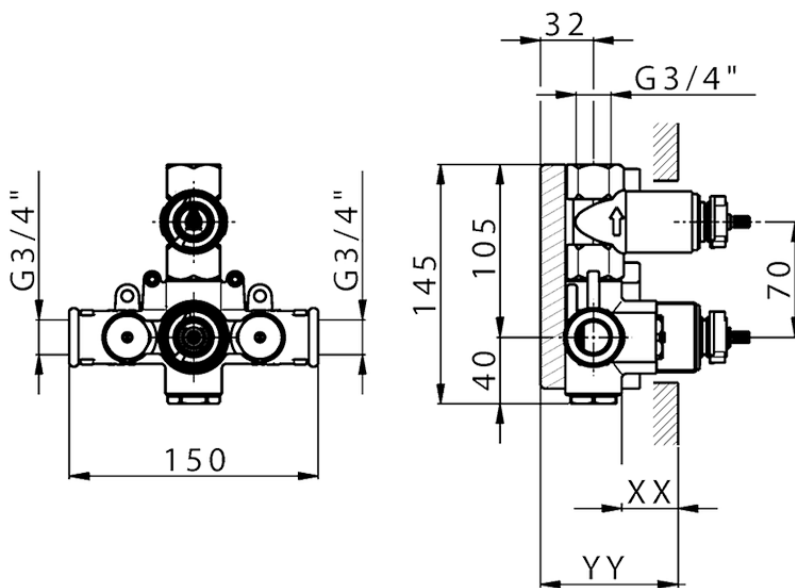

Parte esterna termostatico doccia incasso 1 uscita THERMO_SF007300

SF007300

<https://huberitalia.com/parte-esterna-termostatico-doccia-incasso-1-uscita-thermo-sf007300>

Piastra/Plate/Plaque/Platte/Placa

2-3mm: XX 25-40 YY 76-91

10 mm: XX 16-31 YY 65-80

ZB007361

<https://huberitalia.com/parte-incasso-termostatico-doccia-1-uscita-incasso-zb007361>

Piastra/Plate/Plaque/Platte/Placa

2-3mm: XX 25-40 YY 76-91

10 mm: XX 16-31 YY 65-80

ZB007301

<https://huberitalia.com/parte-incasso-termostatico-doccia-1-uscita-incasso-zb007301>

2024-12-04