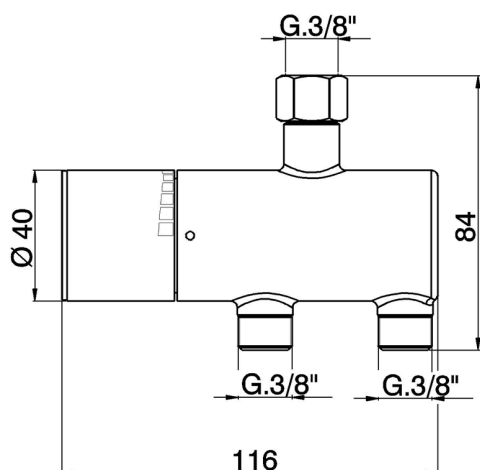

## Limitatore di temperatura sotto lavabo CLINIC&TECHNICAL\_TYT83010

MODELLO **TYT83010**

Limitatore di temperatura sotto lavabo, senza kit d'installazione

FINITURE DISPONIBILI

CARATTERISTICHE

2024-12-04