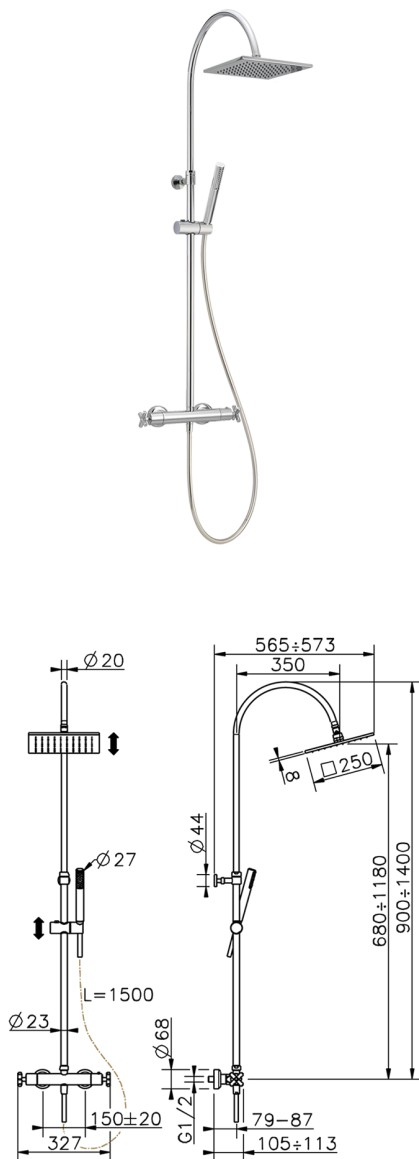

## Colonna doccia termostatica 2 funzioni SUITE\_SUC80020

MODELLO **SUC80020**

Colonna doccia termostatica 2 funzioni, devia stop 2 uscite, colonna telescopica, supporto doccetta scorrevole, doccetta monogetto minimalista D.27 mm ABS, soffione quadro 250x250 mm sp.8 mm in Ottone, flessibile liscio SILVERFLEX 150 cm

FINITURE DISPONIBILI

**21** 21 Cromo

CARATTERISTICHE

Ricambio Cartuccia **24.04A.PP**

**Cartuccia Termostatica Plus P 8X20**

### DeviaStop

La tecnologia Devia Stop di Huber consente con un semplice movimento rotativo di gestire la portata dell'acqua e di scegliere la modalità d'erogazione (soffione, doccetta a mano).