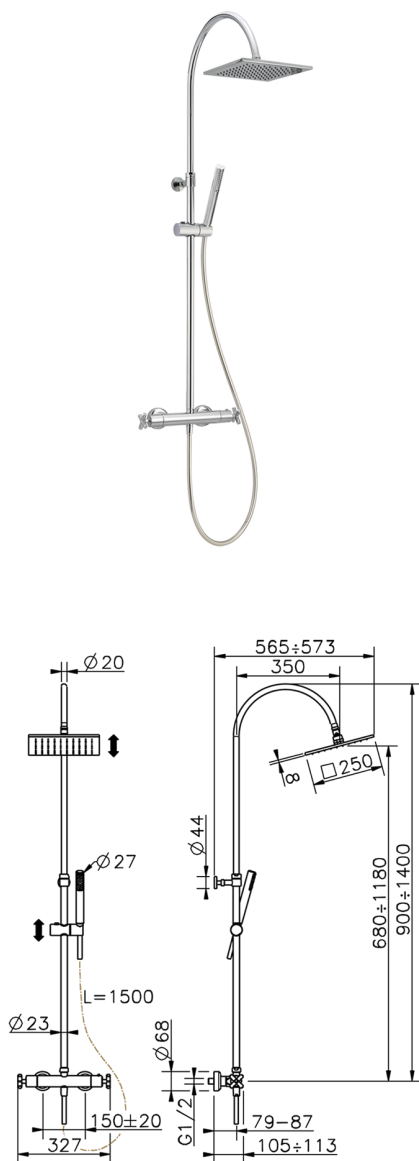

Colonna doccia termostatica 2 funzioni SUITE_SUC80020

MODELLO **SUC80020**

Colonna doccia termostatica 2 funzioni, devia stop 2 uscite, colonna telescopica, supporto doccetta scorrevole, doccetta monogetto minimalista D.27 mm ABS, soffione quadro 250x250 mm sp.8 mm in Ottone, flessibile liscio SILVERFLEX 150 cm

FINITURE DISPONIBILI

21 21 Cromo

CARATTERISTICHE

Ricambio Cartuccia **24.04A.PP**

Cartuccia Termostatica Plus P 8X20

DeviaStop

La tecnologia Devia Stop di Huber consente con un semplice movimento rotativo di gestire la portata dell'acqua e di scegliere la modalità d'erogazione (soffione, doccetta a mano).