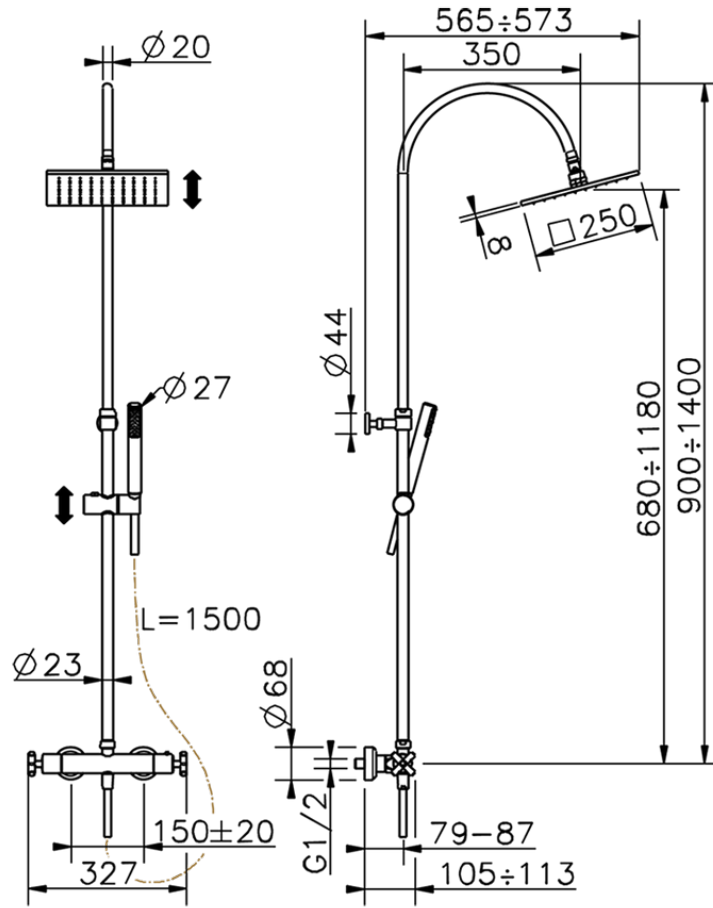

## Colonna doccia termostatica 2 funzioni SUITE\_SUC80020

SUC80020

<https://www.huberitalia.com/colonna-doccia-termostatica-2-funzioni-suite-suc80020>

2025-02-05