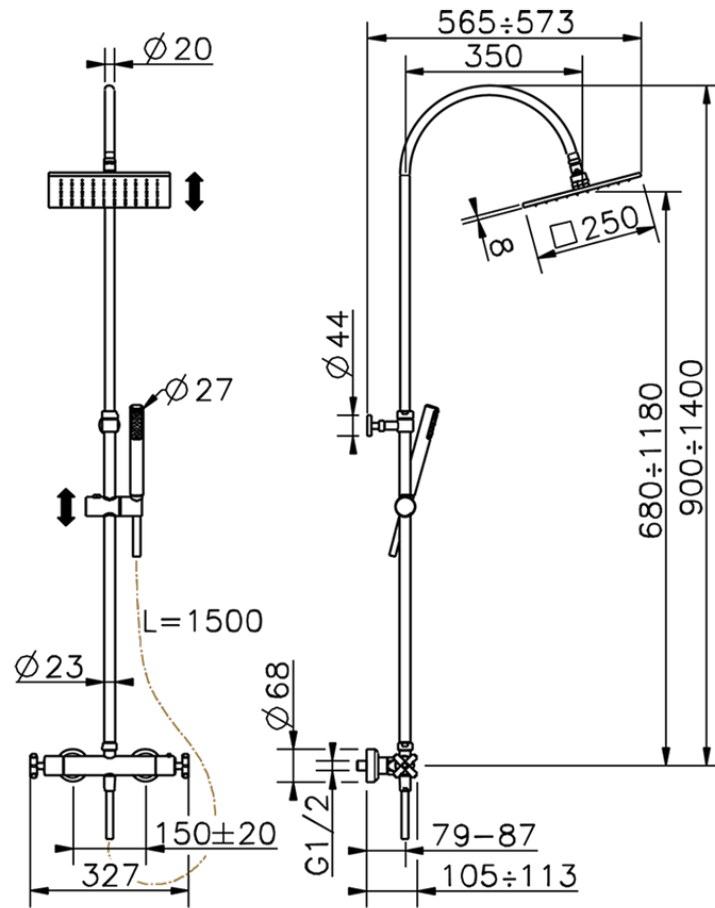

## Colonna doccia termostatica 2 funzioni SUITE\_SUC80020

SUC80020

<https://www.huberitalia.com/colonna-doccia-termostatica-2-funzioni-suite-suc80020>

2024-12-22