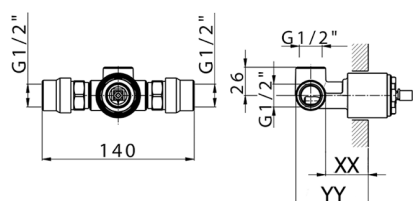

CARATTERISTICHE

Installazione **Incasso**
 Parti Incasso necessarie **ZB005301**
ZB005300

Parte incasso monocomando doccia INCASSO_ZB005301

MODELLO **ZB005301**

Parte incasso monocomando doccia, doccia incasso 1/2", senza parte esterna, con silenziosi

FINITURE DISPONIBILI

04 04 Senza Finitura

CARATTERISTICHE

Installazione	Incasso
Ricambio Cartuccia	ZZ94035000
Cartuccia Monocomando 35 mm	
Incasso	1

Piastra/Plate/Plaque/Platte/Placa
 2-3mm: XX 27-47 YY 54-74
 10mm: XX 16-40 YY 43-68

Parte incasso monocomando doccia INCASSO_ZB005300

MODELLO **ZB005300**

Parte incasso monocomando doccia, doccia incasso 1/2", senza parte esterna

FINITURE DISPONIBILI

04 04 Senza Finitura

CARATTERISTICHE

Installazione	Incasso
Ricambio Cartuccia	ZZ94035000
Cartuccia Monocomando 35 mm	
Incasso	1

Piastra/Plate/Plaque/Platte/Placa
 2-3mm: XX 27-47 YY 54-74
 10mm: XX 16-40 YY 43-68

2024-11-21