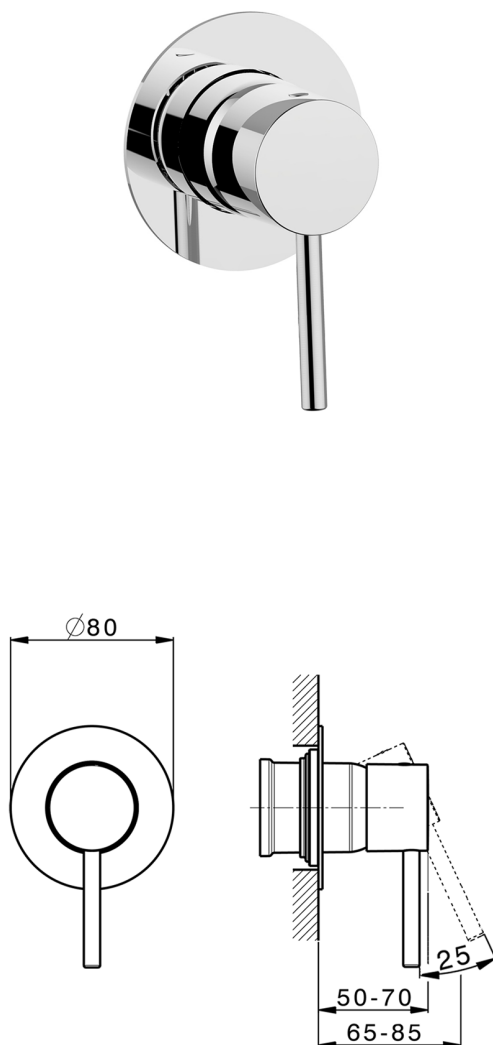

Parte esterna monocomando doccia incasso M32_MT003000

MODELLO **MT003000**

Parte esterna monocomando doccia incasso, senza parte incasso, per art. ZB005300-ZB005301

FINITURE DISPONIBILI

-  **21** 21 Cromo
-  **26** 26 Vecchio Rame
-  **2F** 2F Nichel Spazzolato
-  **2W** 2W Oro Spazzolato
-  **40** 40 Nero Opaco
-  **4Q** 4Q Bianco Opaco

CARATTERISTICHE

Installazione **Incasso**
 Parti Incasso necessarie **ZB005301**
ZB005300

Parte incasso monocomando doccia INCASSO_ZB005301

MODELLO **ZB005301**

Parte incasso monocomando doccia, doccia incasso 1/2", senza parte esterna, con silenziosi

Parte incasso monocomando doccia INCASSO_ZB005300

MODELLO **ZB005300**

Parte incasso monocomando doccia, doccia incasso 1/2", senza parte esterna

FINITURE DISPONIBILI

04 04 Senza Finitura

CARATTERISTICHE

Installazione	Incasso
Ricambio Cartuccia	ZZ94035000
Cartuccia Monocomando 35 mm	
Incasso	1

Piastra/Plate/Plaque/Platte/Placa
 2-3mm: XX 27-47 YY 54-74
 10mm: XX 16-40 YY 43-68

2024-11-21