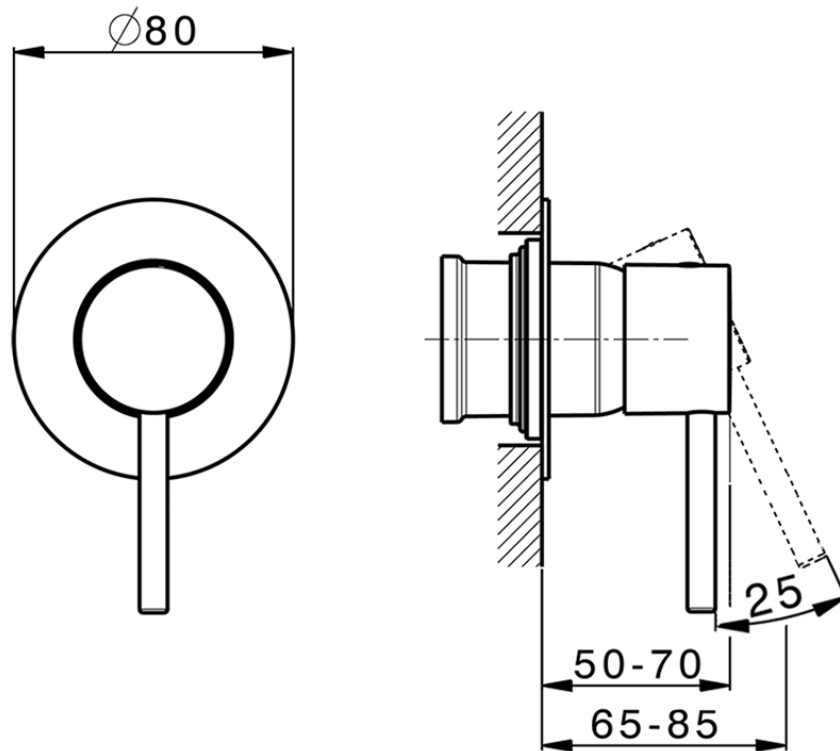

Parte esterna monocomando doccia incasso M32_MT003000

MT003000

<https://huberitalia.com/parte-esterna-monocomando-doccia-incasso-m32-mt003000>

Piastra/Plate/Plaque/Platte/Placa

2-3mm: XX 27-47 YY 54-74

10mm: XX 16-40 YY 43-68

ZB005301

<https://huberitalia.com/parte-incasso-monocomando-doccia-incasso-zb005301>

Piastra/Plate/Plaque/Platte/Placa

2-3mm: XX 27-47 YY 54-74

10mm: XX 16-40 YY 43-68

ZB005300

<https://huberitalia.com/parte-incasso-monocomando-doccia-incasso-zb005300>