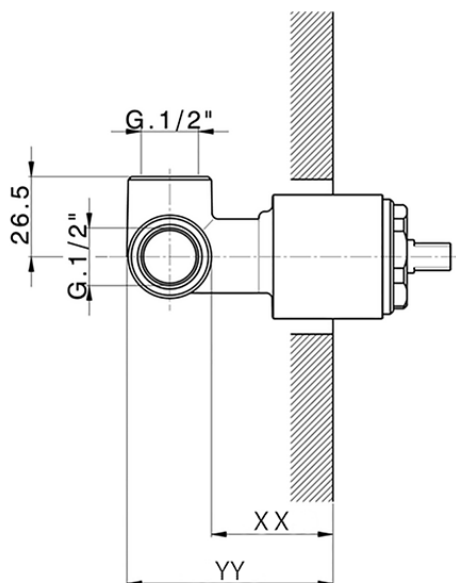

Parte esterna monocomando doccia incasso M32_MT003000

MT003000

<https://huberitalia.com/parte-esterna-monocomando-doccia-incasso-m32-mt003000>

Piastra/Plate/Plaque/Platte/Placa

2-3mm: XX 27-47 YY 54-74

10mm: XX 16-40 YY 43-68

ZB005301

<https://huberitalia.com/parte-incasso-monocomando-doccia-incasso-zb005301>

Piastra/Plate/Plaque/Platte/Placa

2-3mm: XX 27-47 YY 54-74

10mm: XX 16-40 YY 43-68

ZB005300

<https://huberitalia.com/parte-incasso-monocomando-doccia-incasso-zb005300>