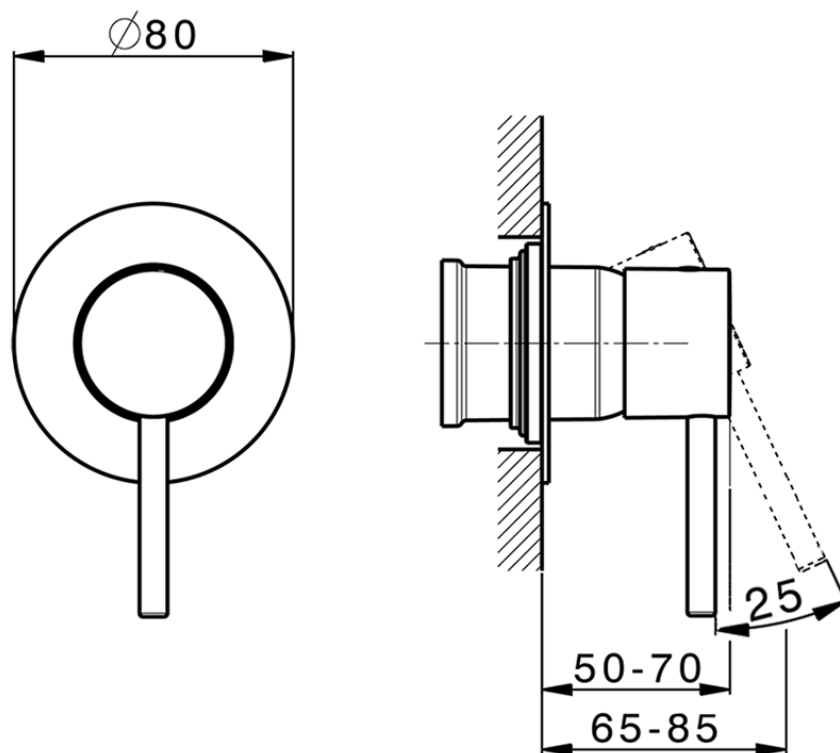

Parte esterna monocomando doccia incasso M32_MT003000

MT003000

<https://huberitalia.com/parte-esterna-monocomando-doccia-incasso-m32-mt003000>

Piastra/Plate/Plaque/Platte/Placa

2-3mm: XX 27-47 YY 54-74

10mm: XX 16-40 YY 43-68

ZB005301

<https://huberitalia.com/parte-incasso-monocomando-doccia-incasso-zb005301>

Piastra/Plate/Plaque/Platte/Placa

2-3mm: XX 27-47 YY 54-74

10mm: XX 16-40 YY 43-68

ZB005300

<https://huberitalia.com/parte-incasso-monocomando-doccia-incasso-zb005300>