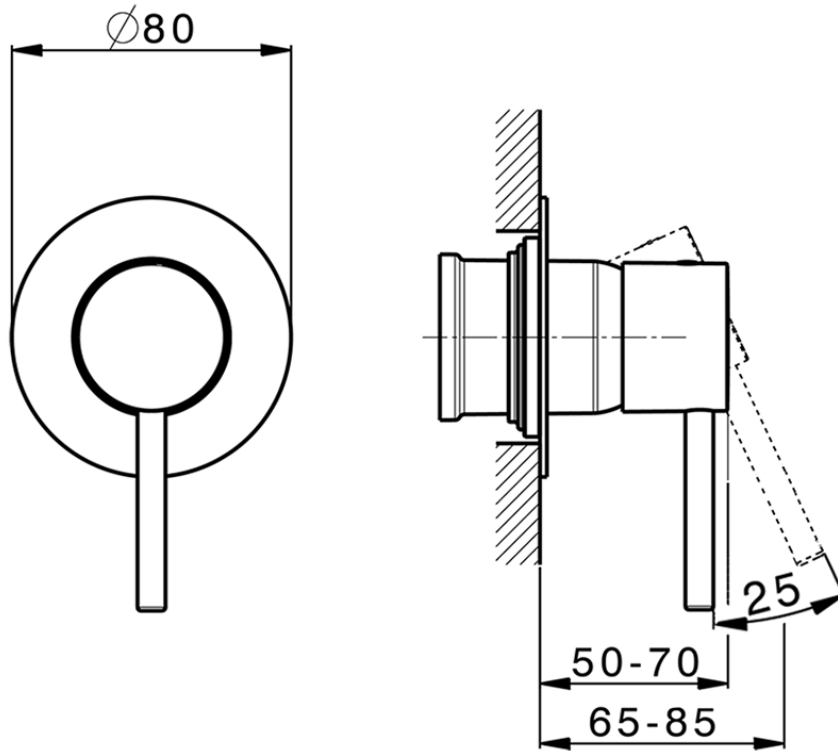

Parte esterna monocomando doccia incasso M32_MT003000

MT003000

<https://huberitalia.com/parte-esterna-monocomando-doccia-incasso-m32-mt003000>

Piastra/Plate/Plaque/Platte/Placa

2-3mm: XX 27-47 YY 54-74

10mm: XX 16-40 YY 43-68

ZB005301

<https://huberitalia.com/parte-incasso-monocomando-doccia-incasso-zb005301>

Piastra/Plate/Plaque/Platte/Placa

2-3mm: XX 27-47 YY 54-74

10mm: XX 16-40 YY 43-68

ZB005300

<https://huberitalia.com/parte-incasso-monocomando-doccia-incasso-zb005300>