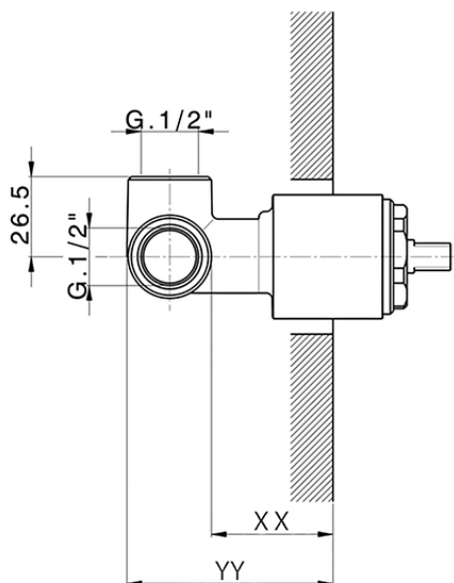

Parte esterna monocomando doccia incasso M32_MT003000

MT003000

<https://huberitalia.com/parte-esterna-monocomando-doccia-incasso-m32-mt003000>

Piastra/Plate/Plaque/Platte/Placa

2-3mm: XX 27-47 YY 54-74

10mm: XX 16-40 YY 43-68

ZB005301

<https://huberitalia.com/parte-incasso-monocomando-doccia-incasso-zb005301>

Piastra/Plate/Plaque/Platte/Placa

2-3mm: XX 27-47 YY 54-74

10mm: XX 16-40 YY 43-68

ZB005300

<https://huberitalia.com/parte-incasso-monocomando-doccia-incasso-zb005300>