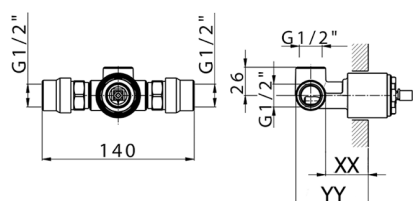

## Parte incasso monocomando doccia INCASSO\_ZB005301

MODELLO **ZB005301**

Parte incasso monocomando doccia, doccia incasso 1/2", senza parte esterna, con silenziosi

FINITURE DISPONIBILI

**04** 04 Senza Finitura

CARATTERISTICHE

Installazione	<b>Incasso</b>
Ricambio Cartuccia	<b>ZZ94035000</b>
<b>Cartuccia Monocomando 35 mm</b>	
Incasso	<b>1</b>

Piastra/Plate/Plaque/Platte/Placa  
 2-3mm: XX 27-47 YY 54-74  
 10mm: XX 16-40 YY 43-68

## Parte incasso monocomando doccia INCASSO\_ZB005300

MODELLO **ZB005300**

Parte incasso monocomando doccia, doccia incasso 1/2", senza parte esterna

FINITURE DISPONIBILI

**04** 04 Senza Finitura

CARATTERISTICHE