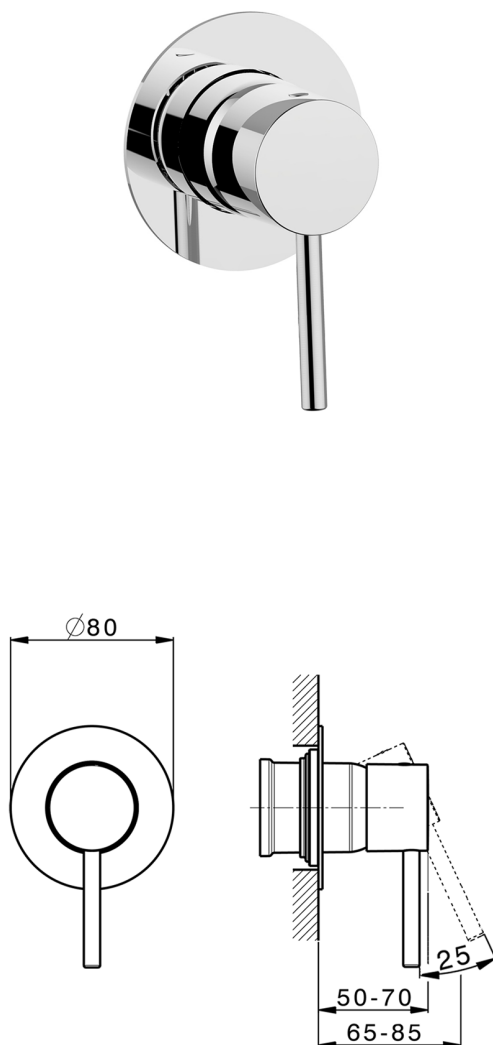

Parte esterna monocomando doccia incasso M32_MT003000

MODELLO **MT003000**

Parte esterna monocomando doccia incasso, senza parte incasso, per art. ZB005300-ZB005301

FINITURE DISPONIBILI

- **21** 21 Cromo
- **26** 26 Vecchio Rame
- **2F** 2F Nichel Spazzolato
- **2W** 2W Oro Spazzolato
- **40** 40 Nero Opaco
- **4Q** 4Q Bianco Opaco

CARATTERISTICHE

Installazione **Incasso**
Parti Incasso necessarie **ZB005301**
ZB005300