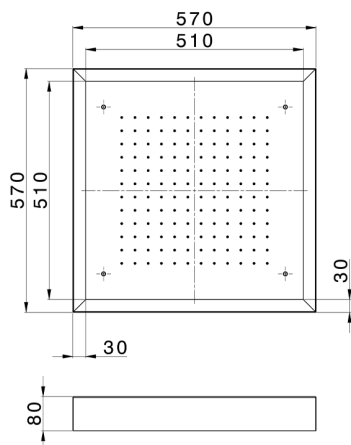

## Soffione a soffitto con cromoterapia 570x570 mm ZEN\_ZS1C0130

MODELLO **ZS1C0130**

Soffione a soffitto con cromoterapia 570x570 mm, con carter esterno bianco, funzioni pioggia, cromoterapia, con comando wireless, acciaio inox AISI 304