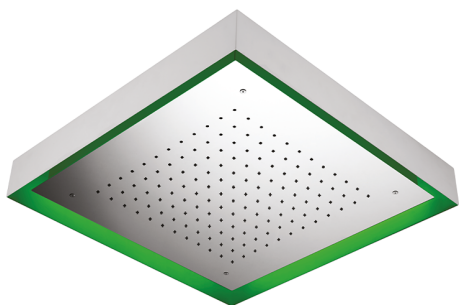

## Soffione a soffitto con cromoterapia 570x570 mm ZEN\_ZS1C0130

MODELLO **ZS1C0130**

Soffione a soffitto con cromoterapia 570x570 mm, con carter esterno bianco, funzioni pioggia, cromoterapia, con comando wireless, acciaio inox AISI 304