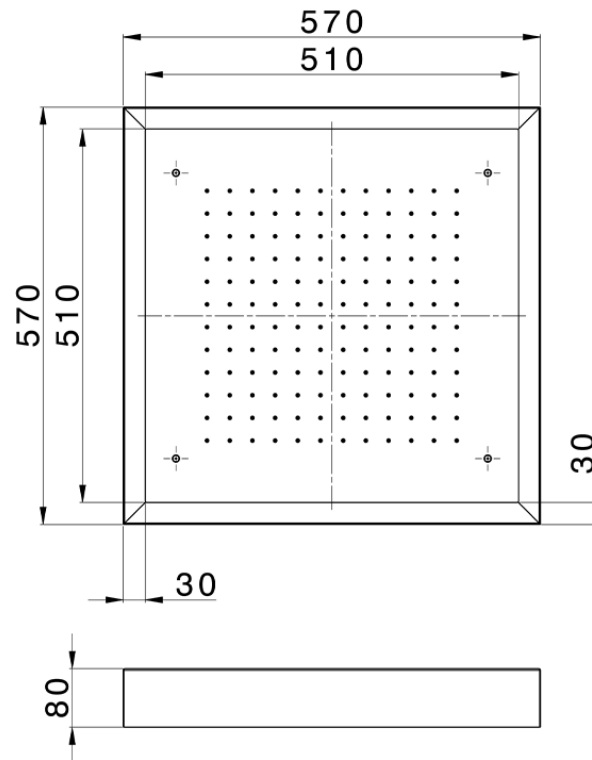

Soffione a soffitto con cromoterapia 570x570 mm ZEN_ZS1C0130

ZS1C0130

<https://www.huberitalia.com/soffione-a-soffitto-con-cromoterapia-570x570-mm-zen-zs1c0130>

2024-12-22