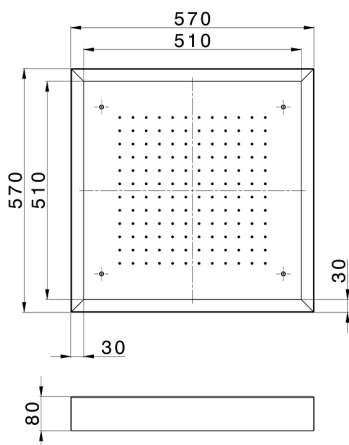

Soffione a soffitto con cromoterapia 570x570 mm ZEN_ZS1C0130

MODELLO **ZS1C0130**

Soffione a soffitto con cromoterapia 570x570 mm, con carter esterno bianco, funzioni pioggia, cromoterapia, con comando wireless, acciaio inox AISI 304