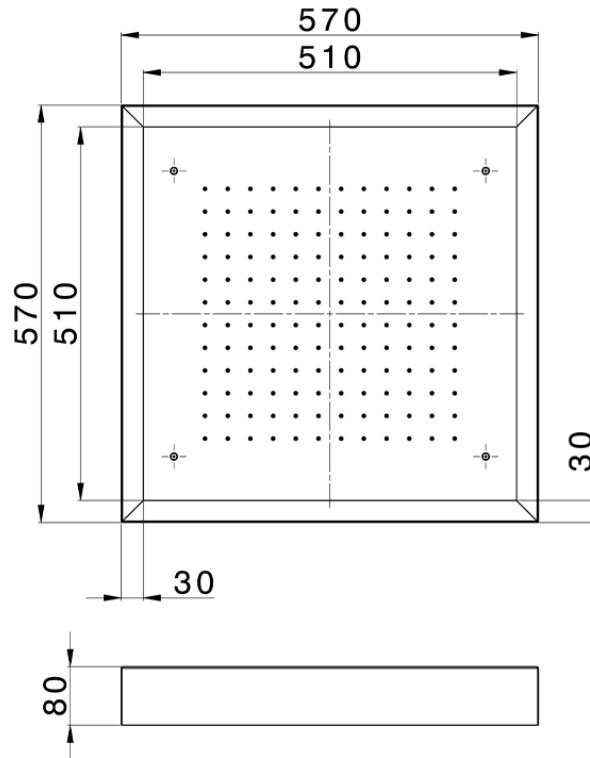

Soffione a soffitto con cromoterapia 570x570 mm ZEN_ZS1C0130

ZS1C0130

<https://www.huberitalia.com/soffione-a-soffitto-con-cromoterapia-570x570-mm-zen-zs1c0130>

2024-12-22