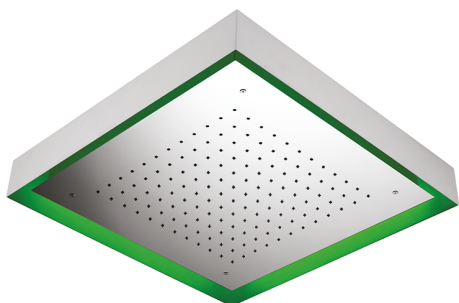

## Soffione a soffitto con cromoterapia 570x570 mm ZEN\_ZS1C0130

MODELLO **ZS1C0130**

Soffione a soffitto con cromoterapia 570x570 mm, con carter esterno bianco, funzioni pioggia, cromoterapia, con comando wireless, acciaio inox AISI 304