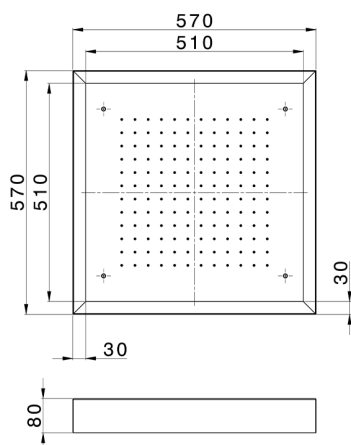

## Soffione a soffitto con cromoterapia 570x570 mm ZEN\_ZS1C0130

MODELLO **ZS1C0130**

Soffione a soffitto con cromoterapia 570x570 mm, con carter esterno bianco, funzioni pioggia, cromoterapia, con comando wireless, acciaio inox AISI 304