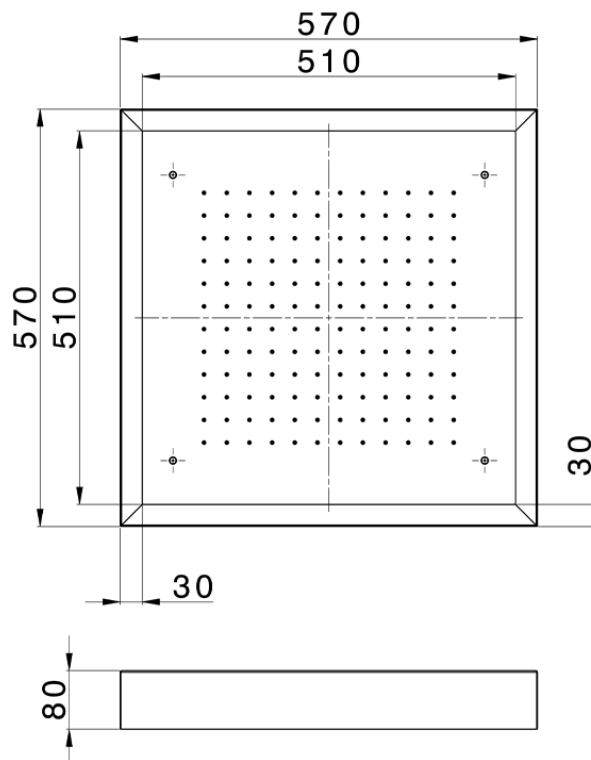

Soffione a soffitto con cromoterapia 570x570 mm ZEN_ZS1C0130

ZS1C0130

<https://www.huberitalia.com/soffione-a-soffitto-con-cromoterapia-570x570-mm-zen-zs1c0130>

2024-12-22