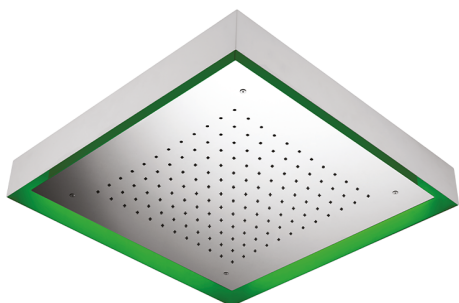

Soffione a soffitto con cromoterapia 570x570 mm ZEN_ZS1C0130

MODELLO **ZS1C0130**

Soffione a soffitto con cromoterapia 570x570 mm, con carter esterno bianco, funzioni pioggia, cromoterapia, con comando wireless, acciaio inox AISI 304

FINITURE DISPONIBILI

40 40 Nero Opaco

4Q 4Q Bianco Opaco

D1 D1 Inox Spazzolato

D2 D2 Inox Lucido

CARATTERISTICHE

2024-12-22