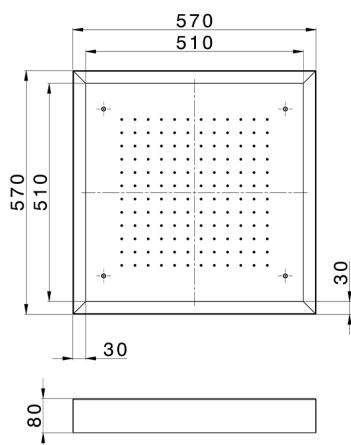

Soffione a soffitto con cromoterapia 570x570 mm ZEN_ZS1C0130

MODELLO **ZS1C0130**

Soffione a soffitto con cromoterapia 570x570 mm, con carter esterno bianco, funzioni pioggia, cromoterapia, con comando wireless, acciaio inox AISI 304