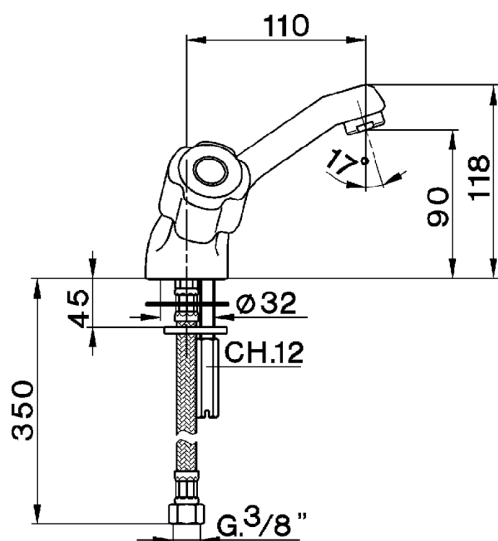

Miscelatore lavabo EVA_EV000540

MODELLO **EV000540**

Miscelatore lavabo, senza scarico automatico, flex inox G.3/8", senza maniglie

FINITURE DISPONIBILI

CARATTERISTICHE

2025-02-23