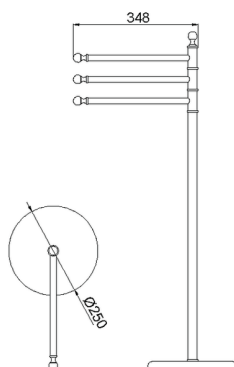

Piantana lavabo CROISSETTE_4042.01H.

MODELLO **4042.01H.**

Piantana lavabo, 3 porta salviette

FINITURE DISPONIBILI

-  **AC** AC Nichel Satinato Spazzolato
-  **BA** BA Vecchio Bronzo
-  **CR** CR Cromo
-  **2W** 2W Oro Spazzolato