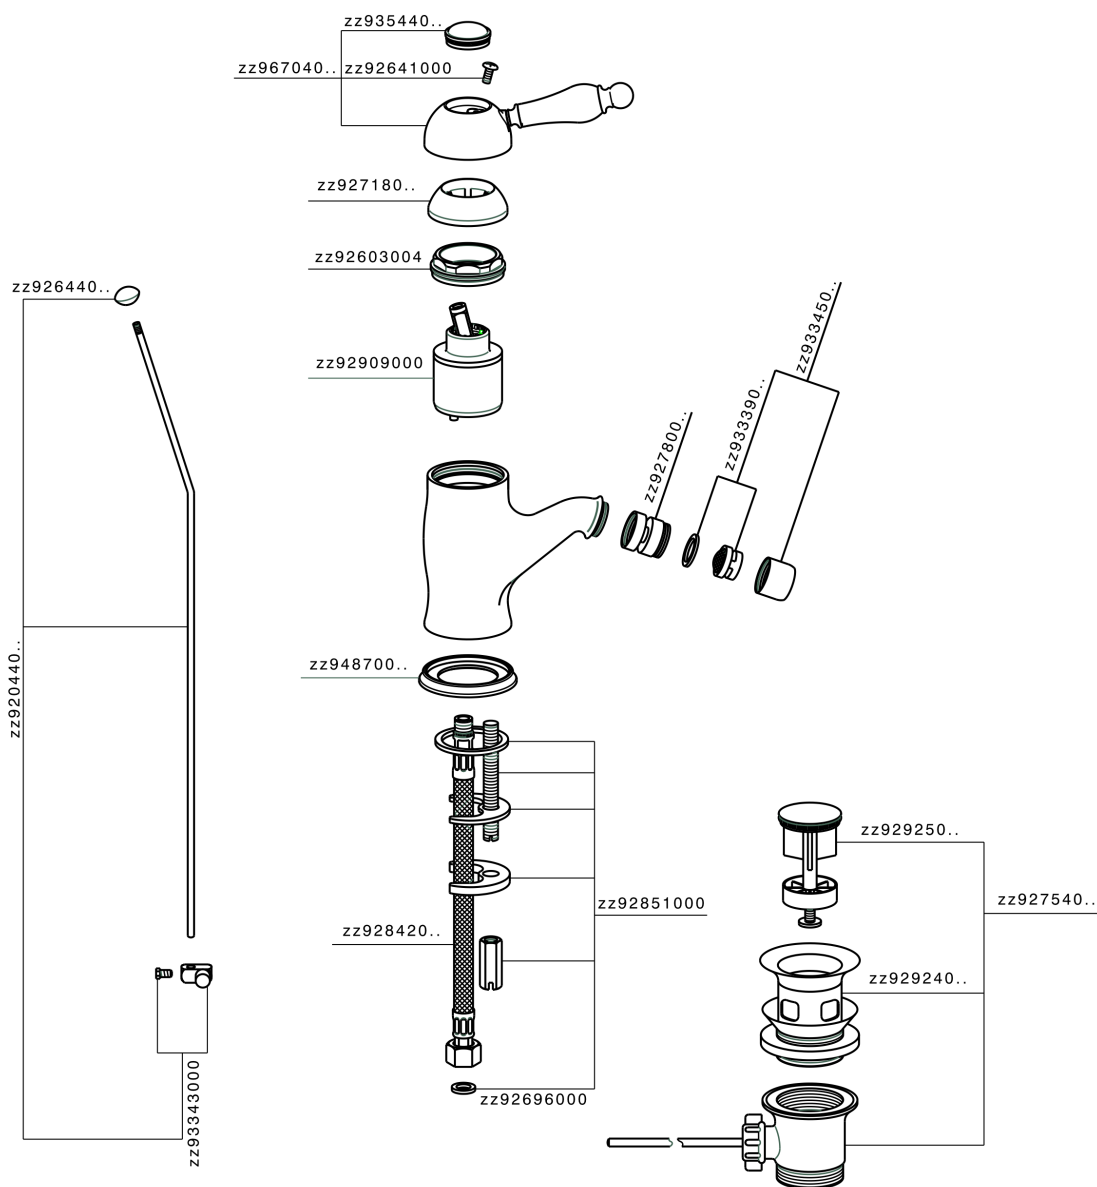

Miscelatore monocomando bidet CROISSETTE_CM000550

CM000550

<https://huberitalia.com/miscelatore-monocomando-bidet-croisette-cm000550>

2024-11-21