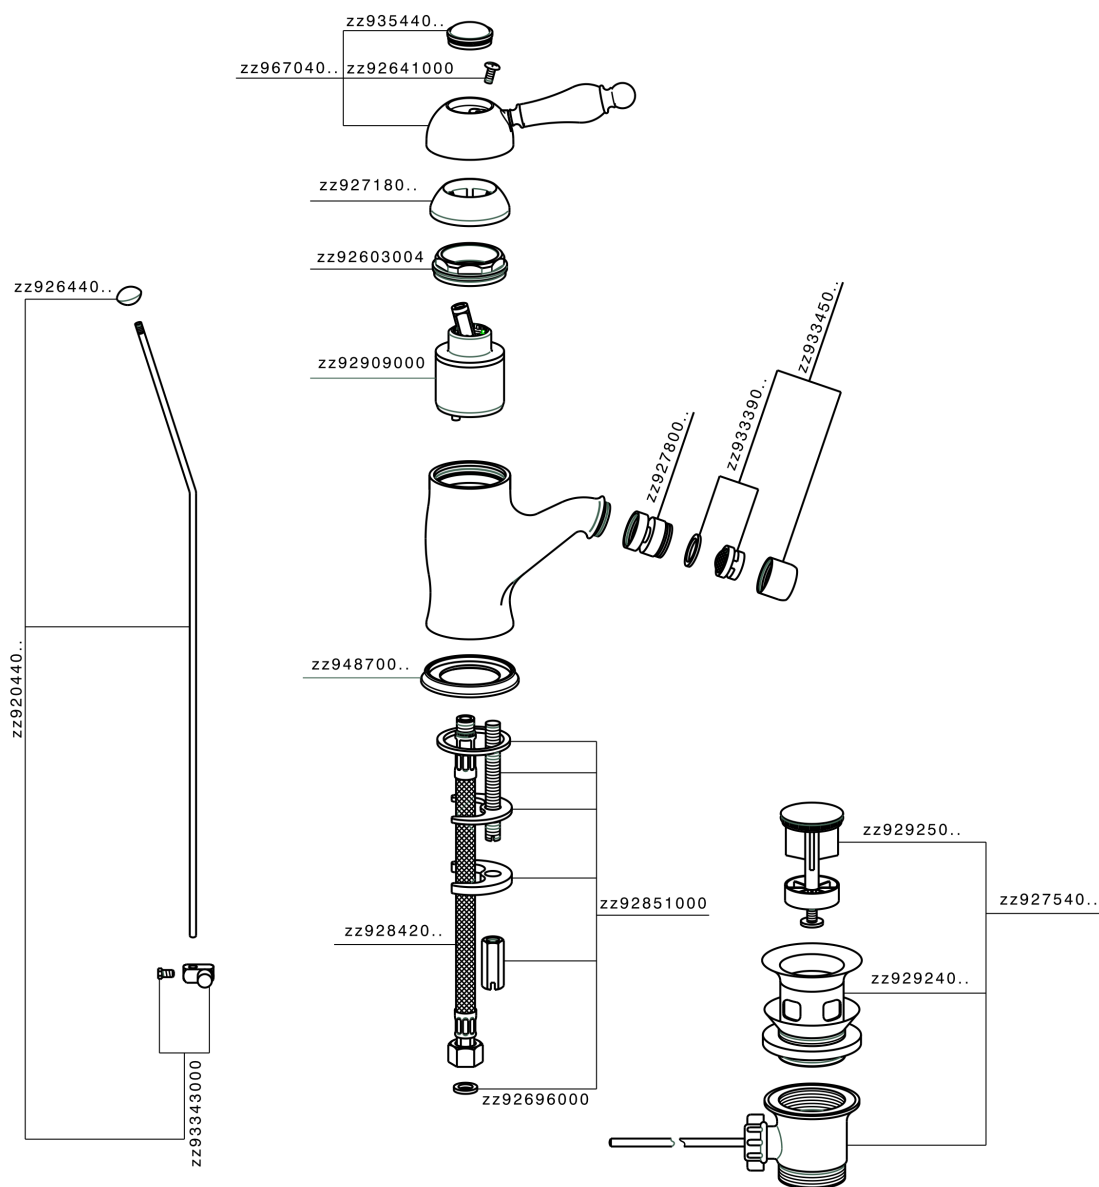

## Miscelatore monocomando bidet CROISSETTE\_CM000550

MODELLO **CM000550**

Miscelatore monocomando bidet, con scarico automatico 1"1/4, flex inox G.3/8"

### FINITURE DISPONIBILI

-  **21** 21 Cromo
-  **27** 27 Vecchio Bronzo
-  **2G** 2G Oro Antico
-  **2W** 2W Oro Spazzolato

### CARATTERISTICHE

Ricambio Cartuccia **ZZ92909000**

**Cartuccia Monocomando 43 mm**

## Miscelatore monocomando bidet CROISETTE\_CM000550

CM000550

<https://huberitalia.com/miscelatore-monocomando-bidet-croisette-cm000550>

2024-11-23