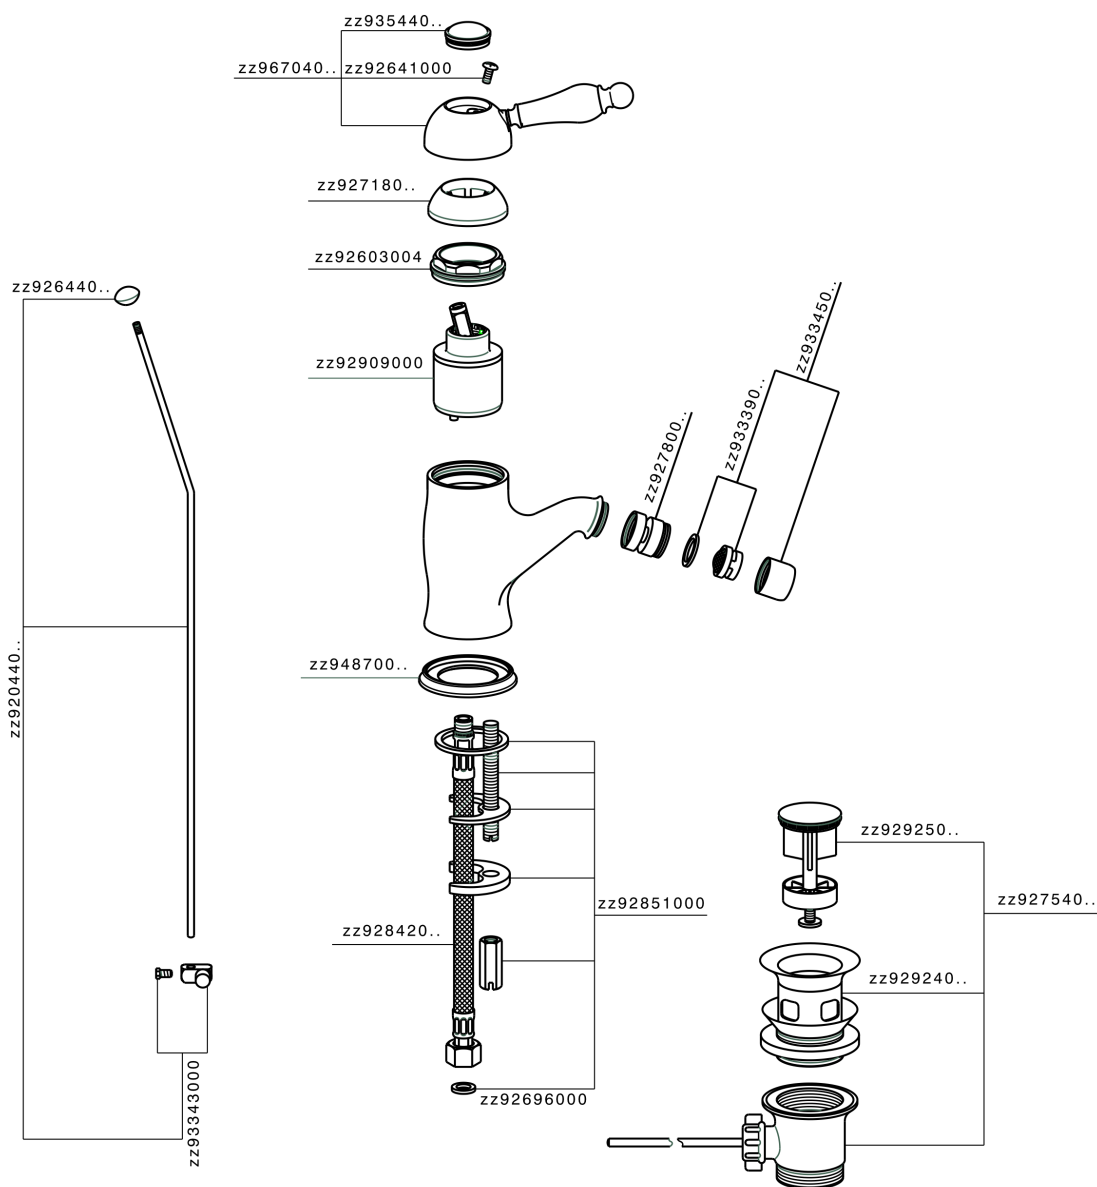

Miscelatore monocomando bidet CROISETTE_CM000550

CM000550

<https://huberitalia.com/miscelatore-monocomando-bidet-croisette-cm000550>

2024-11-21