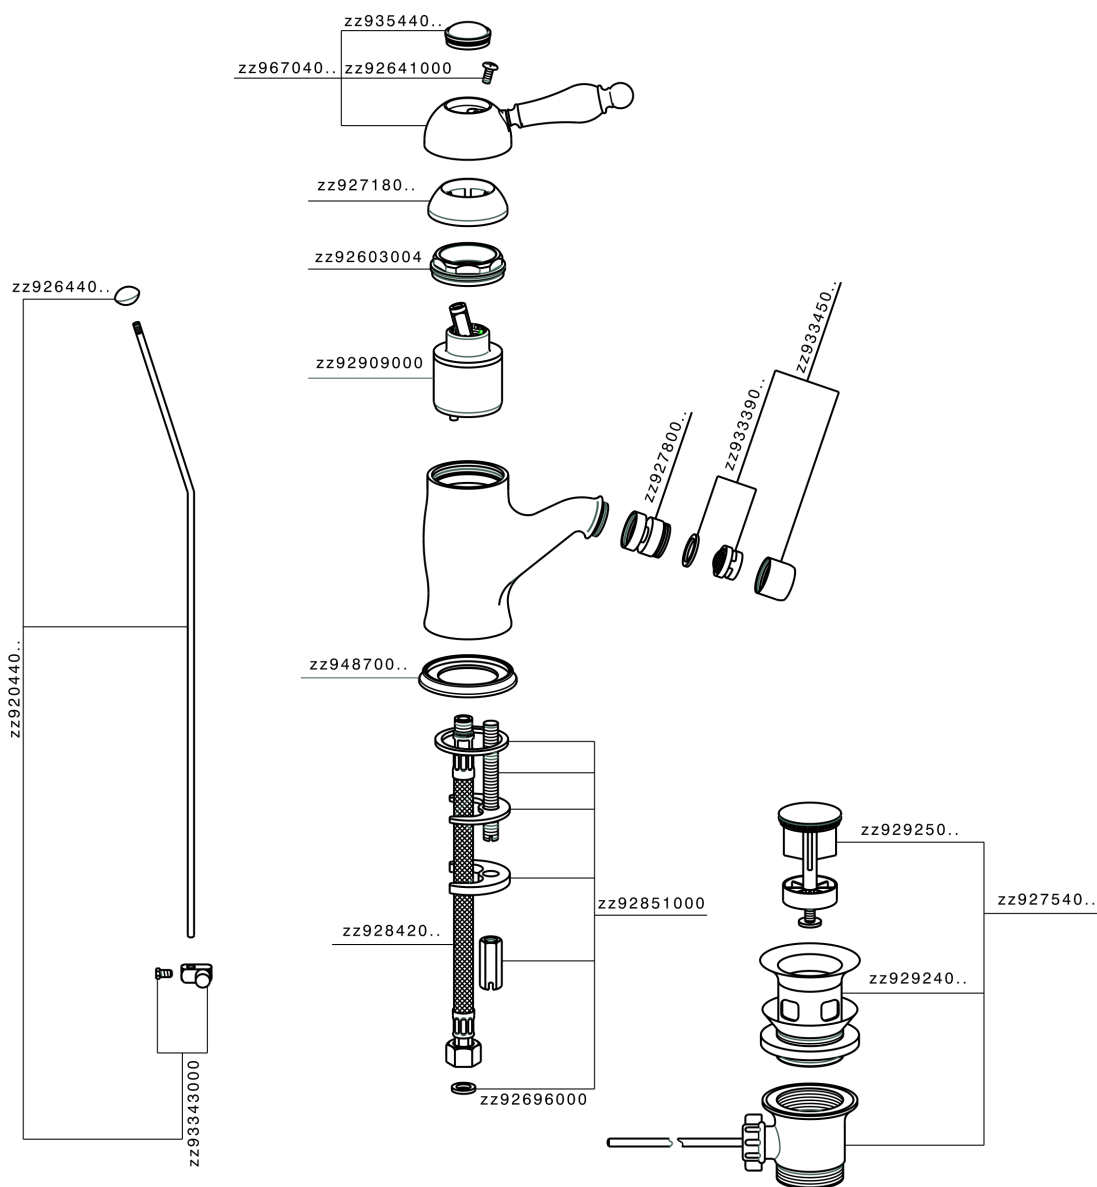

## Miscelatore monocomando bidet CROISSETTE\_CM000550

MODELLO **CM000550**

Miscelatore monocomando bidet, con scarico automatico 1"1/4, flex inox G.3/8"

### FINITURE DISPONIBILI

-  **21** 21 Cromo
-  **27** 27 Vecchio Bronzo
-  **2G** 2G Oro Antico
-  **2W** 2W Oro Spazzolato

### CARATTERISTICHE

Ricambio Cartuccia **ZZ92909000**

**Cartuccia Monocomando 43 mm**

## Miscelatore monocomando bidet CROISETTE\_CM000550

CM000550

<https://huberitalia.com/miscelatore-monocomando-bidet-croisette-cm000550>

2024-11-21