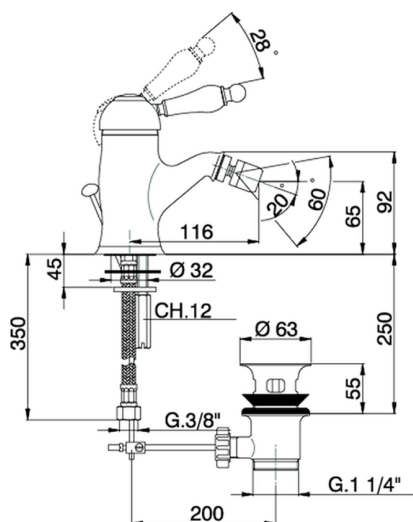

## Miscelatore monocomando bidet CROISSETTE\_CM000550

MODELLO **CM000550**

Miscelatore monocomando bidet, con scarico automatico 1"1/4, flex inox G.3/8"

### CARATTERISTICHE

Ricambio Cartuccia **ZZ92909000**

**Cartuccia Monocomando 43 mm**