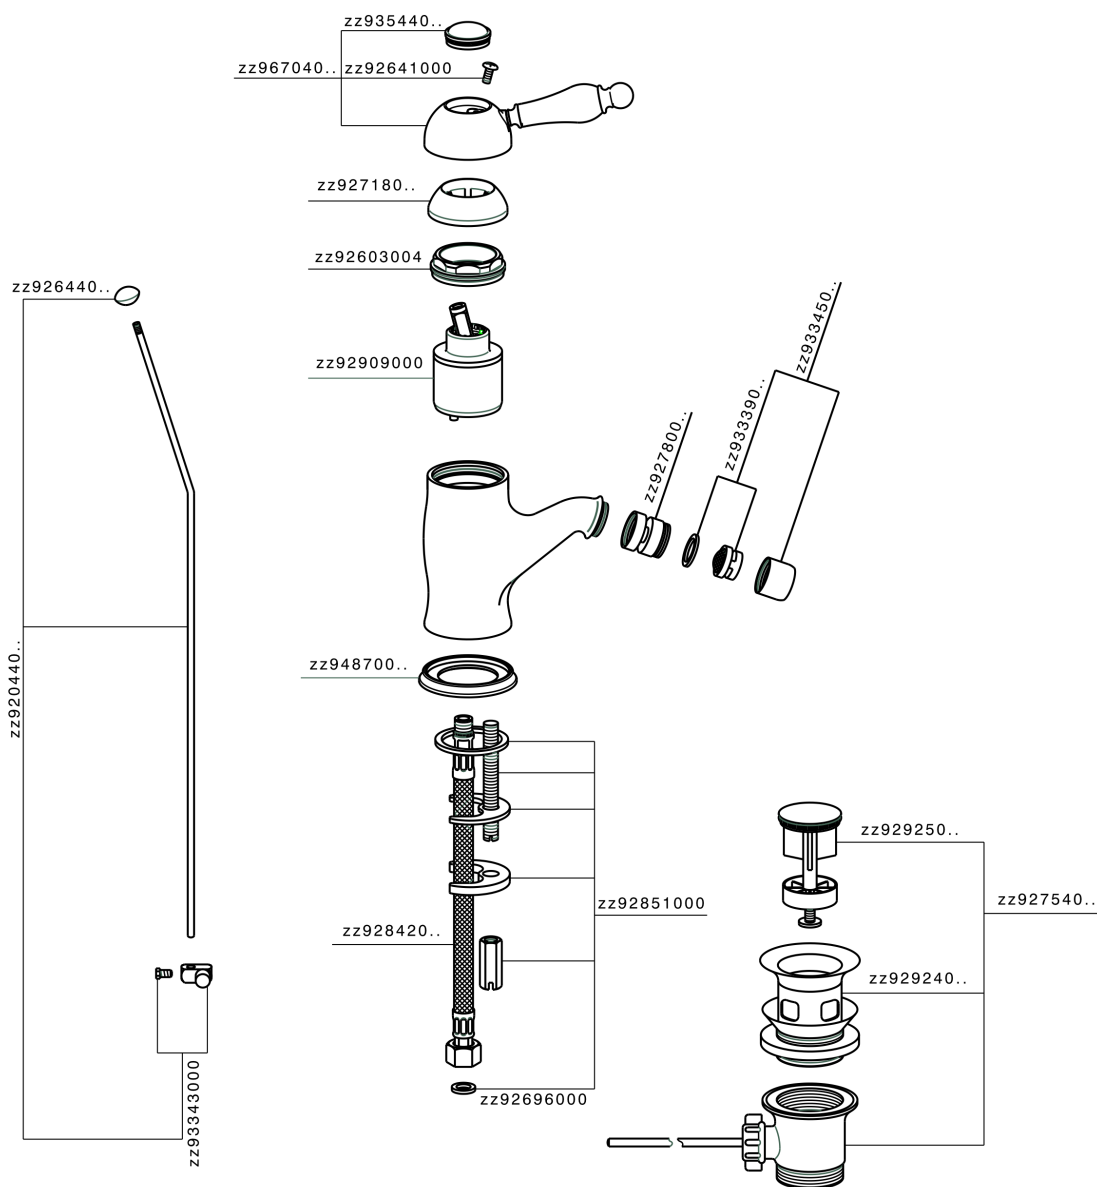

## Miscelatore monocomando bidet CROISETTE\_CM000550

CM000550

<https://huberitalia.com/miscelatore-monocomando-bidet-croisette-cm000550>

2024-11-21