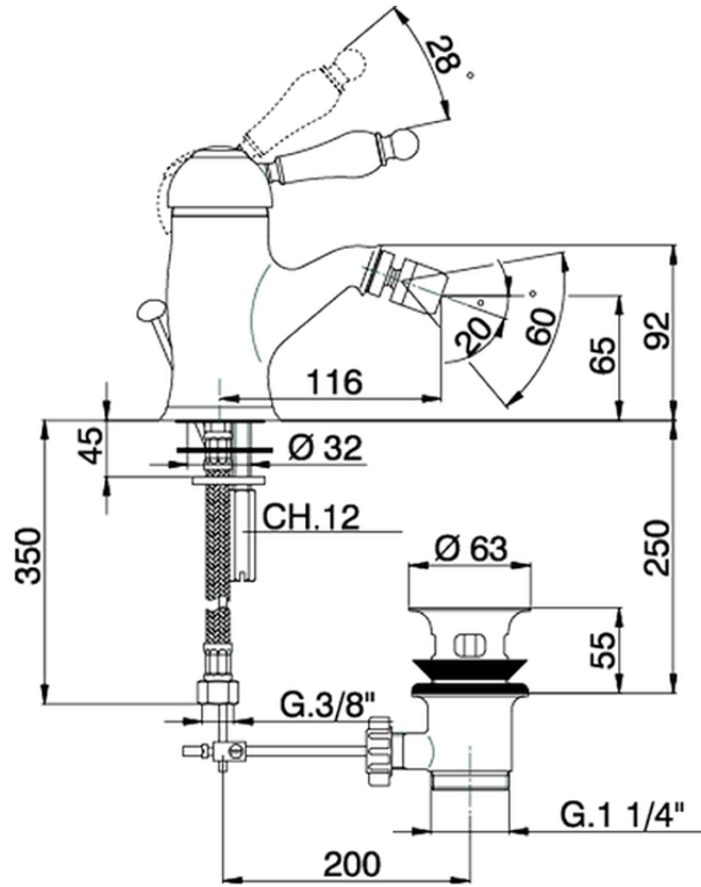

Miscelatore monocomando bidet CROISSETTE_CM000550

CM000550

<https://huberitalia.com/miscelatore-monocomando-bidet-croisette-cm000550>

2024-11-21