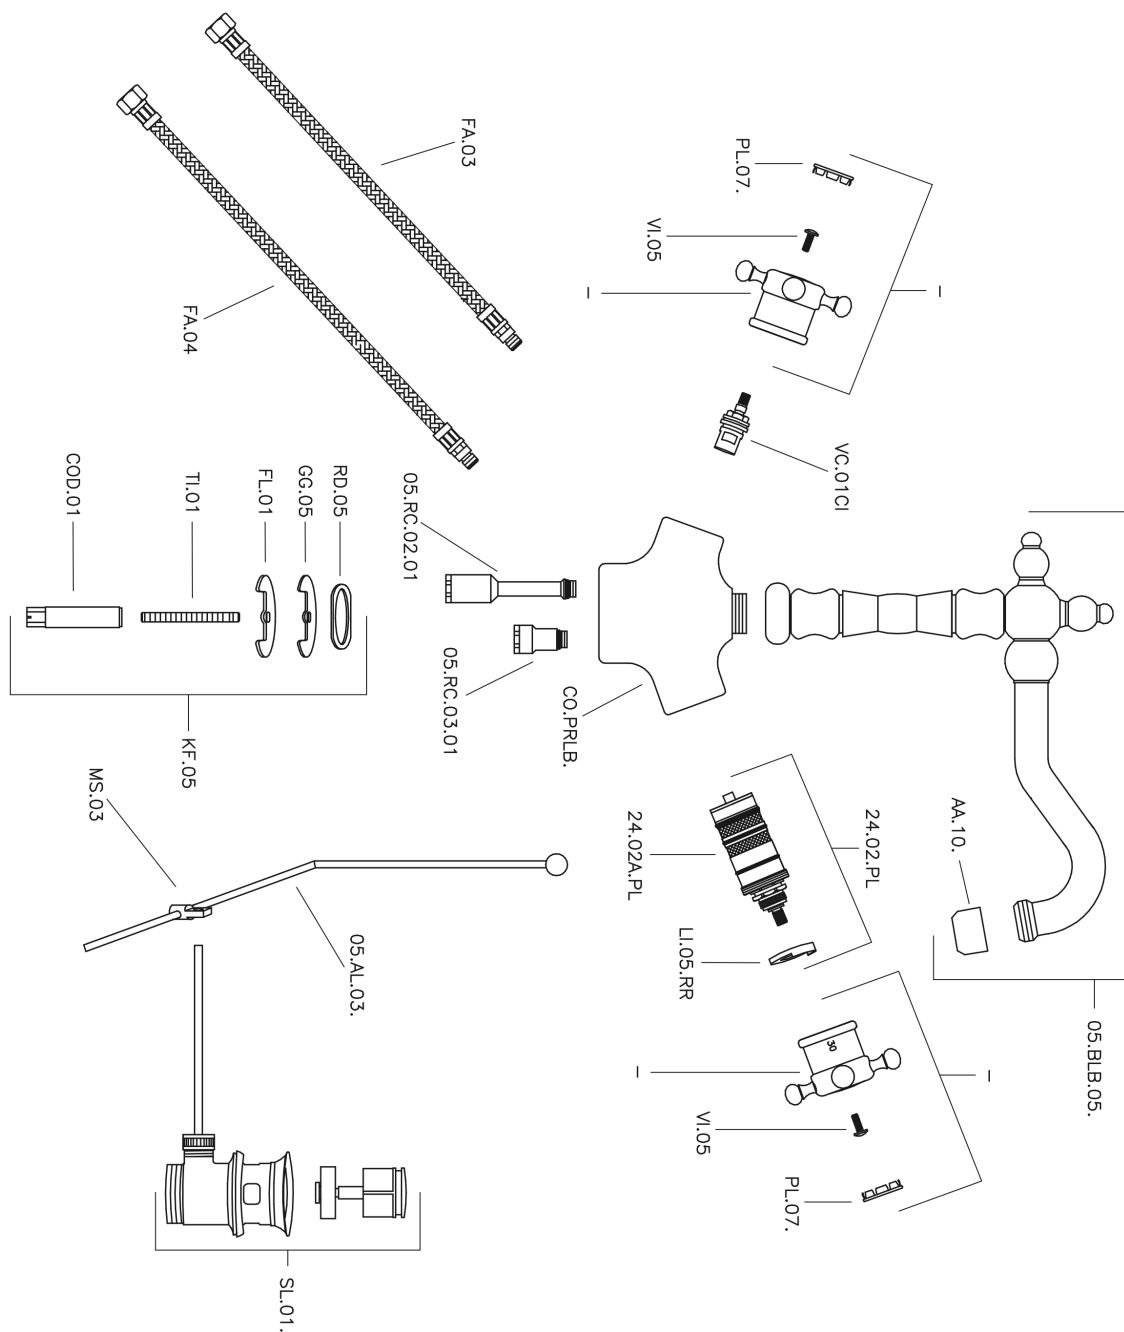

Miscelatore termostatico lavabo THERMO_VTT52010

MODELLO **VTT52010**

Miscelatore termostatico lavabo, con scarico automatico 1"1/4, bocca girevole, flex inox G.3/8"

FINITURE DISPONIBILI

21 21 Cromo

2W 2W Oro Spazzolato

CARATTERISTICHE

Ricambio Cartuccia **24.04A.PP**

Cartuccia Termostatica Plus P 8X20

Termostatico

Il Termostatico Huber è il tuo personale gestore dell'acqua che ti aiuta a gestire e controllare acqua ed energia senza sprechi.

Miscelatore termostatico lavabo THERMO_VTT52010

VTT52010

<https://huberitalia.com/miscelatore-termostatico-lavabo-thermo-vtt52010>

2024-11-23