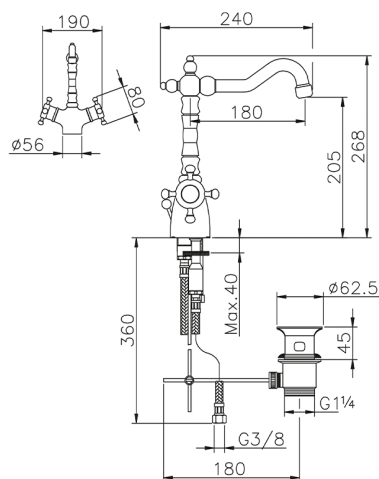

Miscelatore termostatico lavabo THERMO_VTT52010

MODELLO **VTT52010**

Miscelatore termostatico lavabo, con scarico automatico 1"1/4, bocca girevole, flex inox G.3/8"

FINITURE DISPONIBILI

21 21 Cromo

2W 2W Oro Spazzolato

CARATTERISTICHE

Ricambio Cartuccia **24.04A.PP**

Cartuccia Termostatica Plus P 8X20

Termostatico

Il Termostatico Huber è il tuo personale gestore dell'acqua che ti aiuta a gestire e controllare acqua ed energia senza sprechi.

Miscelatore termostatico lavabo THERMO_VTT52010

VTT52010

<https://huberitalia.com/miscelatore-termostatico-lavabo-thermo-vtt52010>

2024-11-23