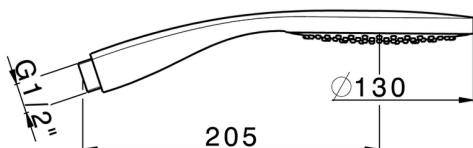

## Doccetta Emotion SHOWER\_SS014330

MODELLO **SS014330**

Doccetta Emotion, monogetto D.130 mm in ABS

FINITURE DISPONIBILI

CARATTERISTICHE

2025-02-22