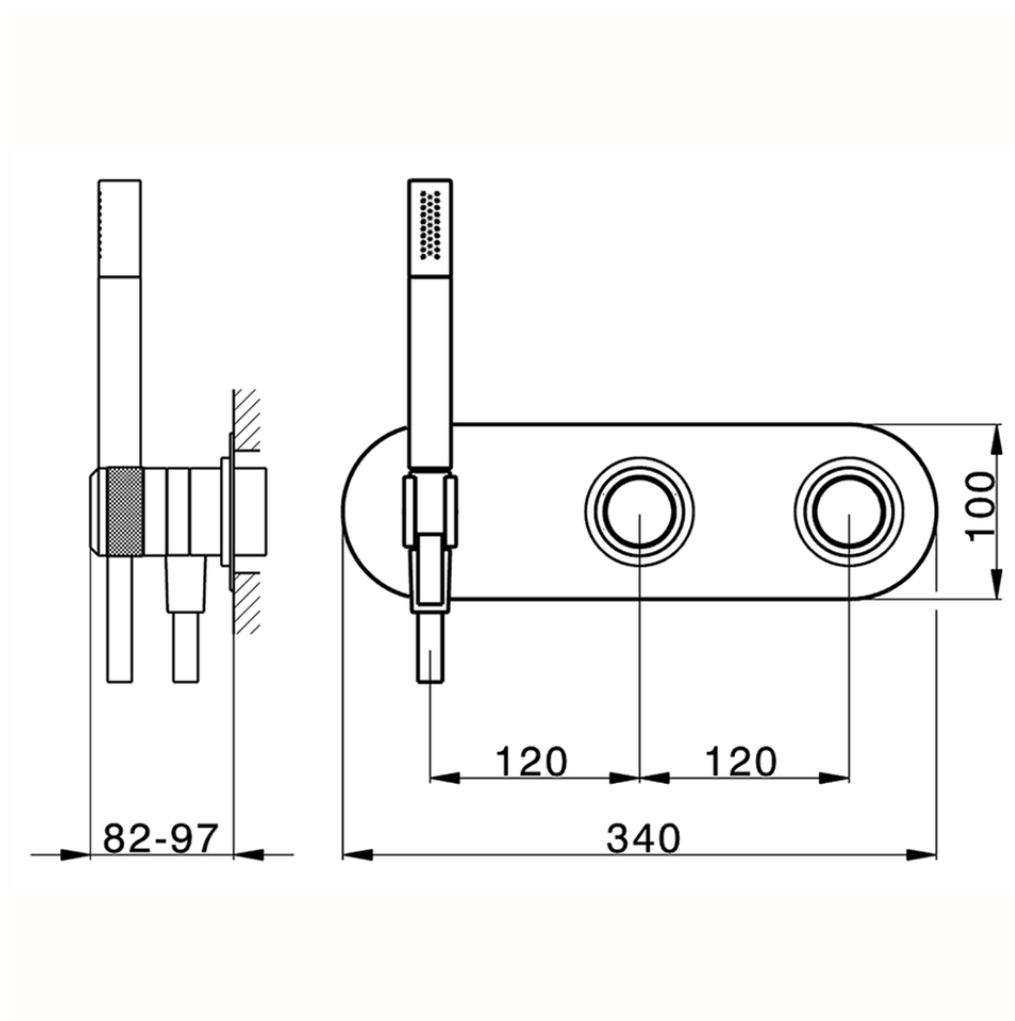

Parte esterna termostatico doccia incasso 2 uscite CHRONOS_CR019641

CR019641

<https://huberitalia.com/parte-esterna-termostatico-doccia-incasso-2-uscite-chronos-cr019641>

ZB019340

<https://huberitalia.com/parte-incasso-termostatico-vasca-2-uscite-incasso-zb019340>