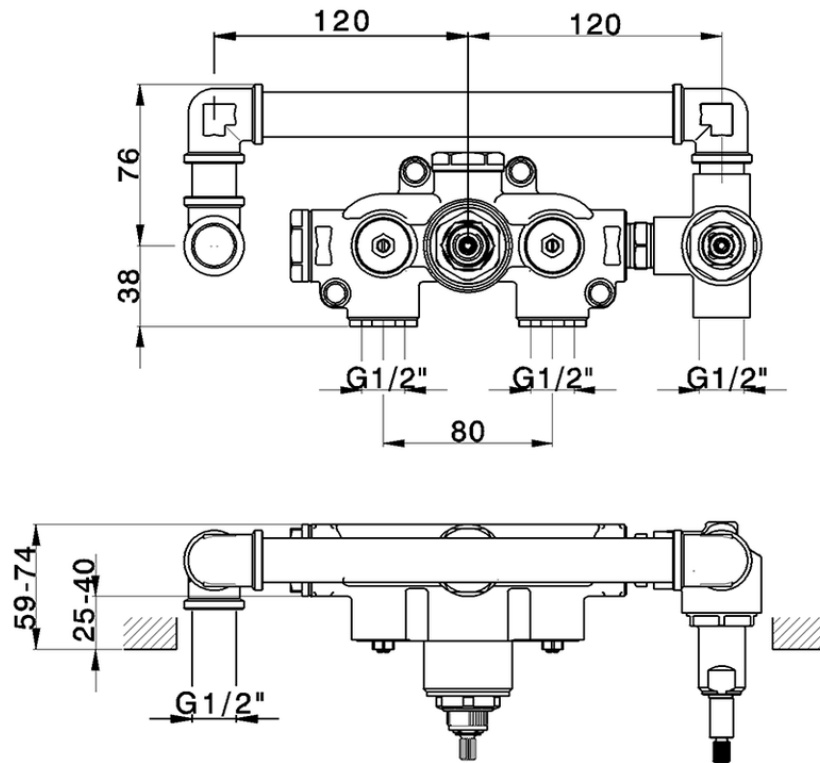

Parte esterna termostatico doccia incasso 2 uscite CHRONOS_CR019641

CR019641

<https://huberitalia.com/parte-esterna-termostatico-doccia-incasso-2-uscite-chronos-cr019641>

ZB019340

<https://huberitalia.com/parte-incasso-termostatico-vasca-2-uscite-incasso-zb019340>