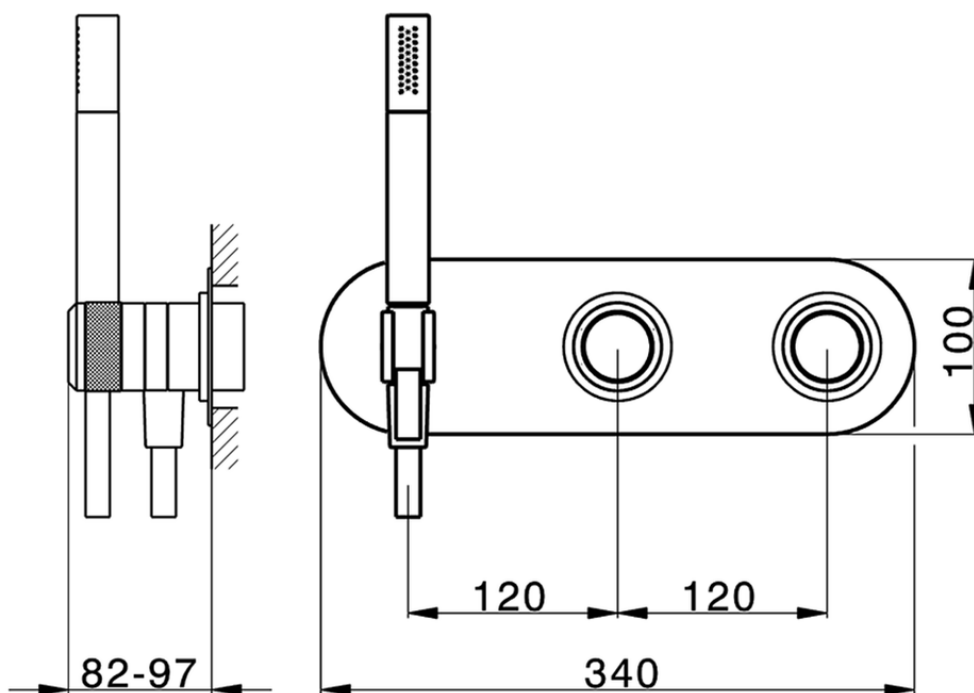

Parte esterna termostatico doccia incasso 2 uscite CHRONOS_CR019641

CR019641

<https://huberitalia.com/parte-esterna-termostatico-doccia-incasso-2-uscite-chronos-cr019641>

ZB019340

<https://huberitalia.com/parte-incasso-termostatico-vasca-2-uscite-incasso-zb019340>