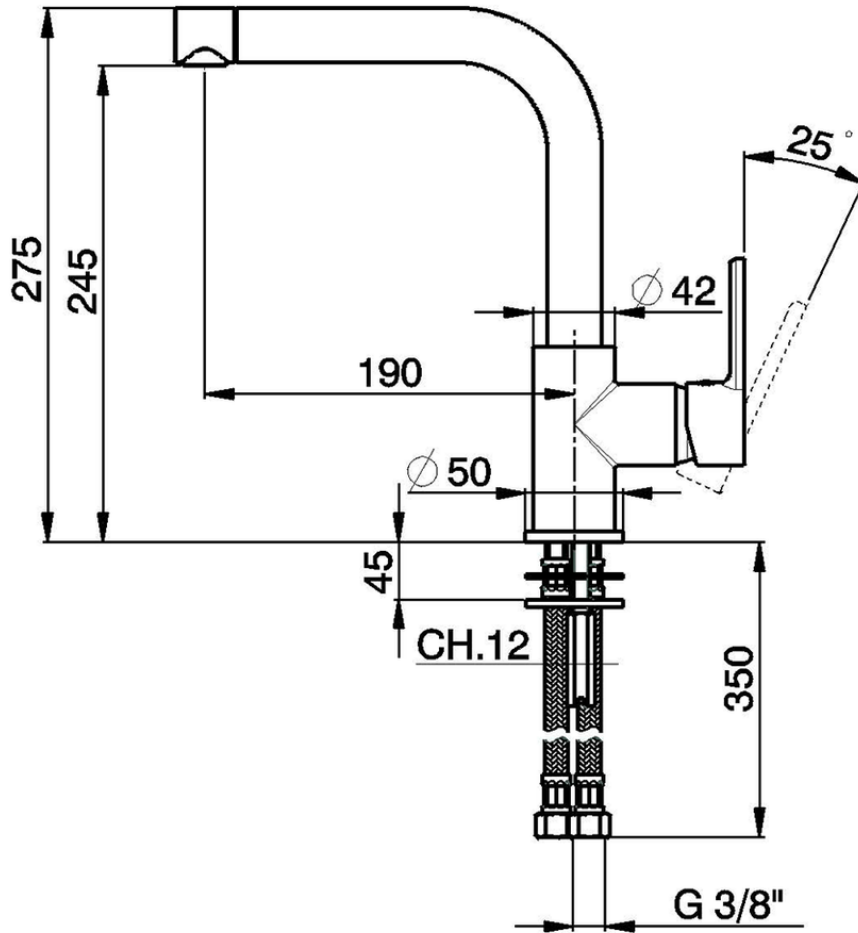

Miscelatore monocomando lavello EnergySave KITCHEN_H2003535

H2003535

<https://www.huberitalia.com/miscelatore-monocomando-lavello-energy-save-kitchen-h2003535>

2025-02-23