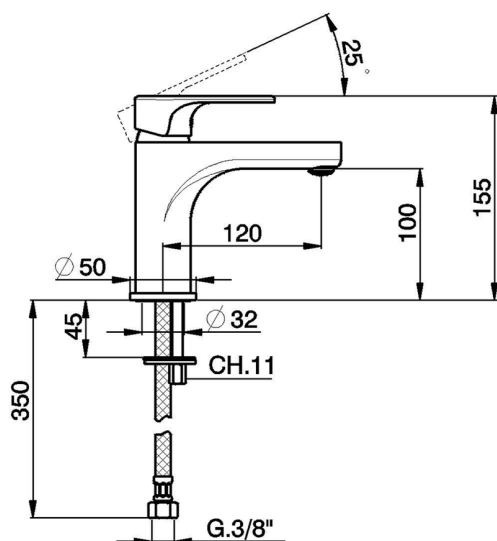

Miscelatore monocomando lavabo large EnergySave H3_AH000505

MODELLO **AH000505**

Miscelatore monocomando lavabo large EnergySave, senza scarico automatico, flex inox G.3/8"

FINITURE DISPONIBILI

-  **21** 21 Cromo
-  **2F** 2F Nichel Spazzolato
-  **40** 40 Nero Opaco

CARATTERISTICHE

Ricambio Cartuccia **ZZ96800000**

Cartuccia Monocomando 35 mm

EcoStop

Con il Dispositivo EcoStop l'apertura dell'acqua avviene con un punto duro al 50% circa della portata. Un fermo a metà apertura, da vincere con una leggera forza solo e soltanto quando ci sia una reale necessità di richiesta d'acqua alla massima portata. Ciò permette di consumare fino al 50% in meno di acqua.