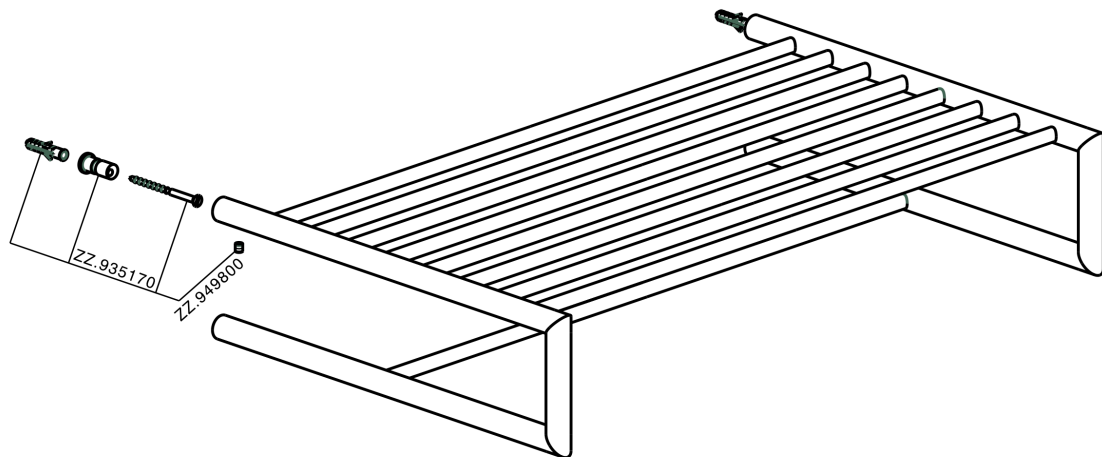

Griglia porta salviette ACCESSORI BAGNO_SI090300

MODELLO **SI090300**

Griglia porta salviette

FINITURE DISPONIBILI

-  **21** 21 Cromo
-  **2B** 2B Nichel Lucido
-  **2F** 2F Nichel Spazzolato
-  **2P** 2P Oro Rosa
-  **2Q** 2Q Black Titanium
-  **40** 40 Nero Opaco
-  **4Q** 4Q Bianco Opaco

CARATTERISTICHE

Griglia porta salviette ACCESSORI BAGNO_SI090300

SI090300

<https://www.huberitalia.com/griglia-porta-salviette-accessori-bagno-si090300>

2024-12-22