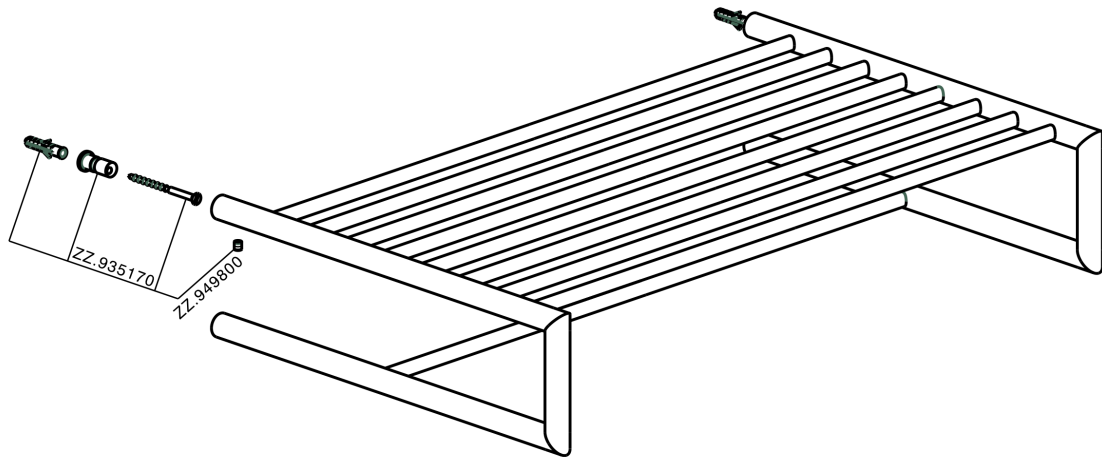

Griglia porta salviette ACCESSORI BAGNO_SI090300

SI090300

<https://www.huberitalia.com/griglia-porta-salviette-accessori-bagno-si090300>

2024-12-22