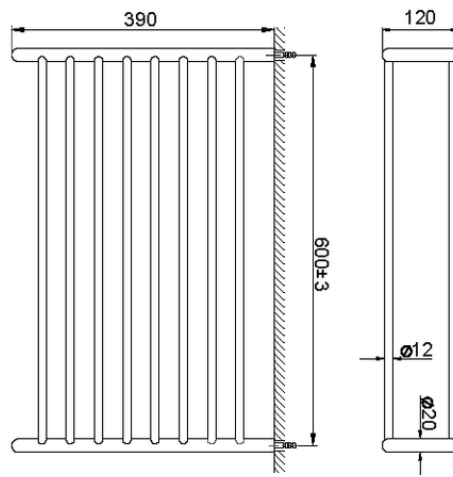

Griglia porta salviette ACCESSORI BAGNO_SI090300

SI090300

<https://www.huberitalia.com/griglia-porta-salviette-accessori-bagno-si090300>

2024-12-22