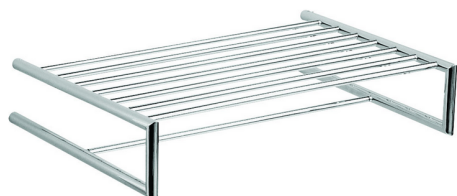

Griglia porta salviette ACCESSORI BAGNO_SI090300

MODELLO **SI090300**

Griglia porta salviette

FINITURE DISPONIBILI

-  **21** 21 Cromo
-  **2B** 2B Nichel Lucido
-  **2F** 2F Nichel Spazzolato
-  **2P** 2P Oro Rosa
-  **2Q** 2Q Black Titanium
-  **40** 40 Nero Opaco
-  **4Q** 4Q Bianco Opaco

CARATTERISTICHE

Griglia porta salviette ACCESSORI BAGNO_SI090300

SI090300

<https://www.huberitalia.com/griglia-porta-salviette-accessori-bagno-si090300>

2024-12-22