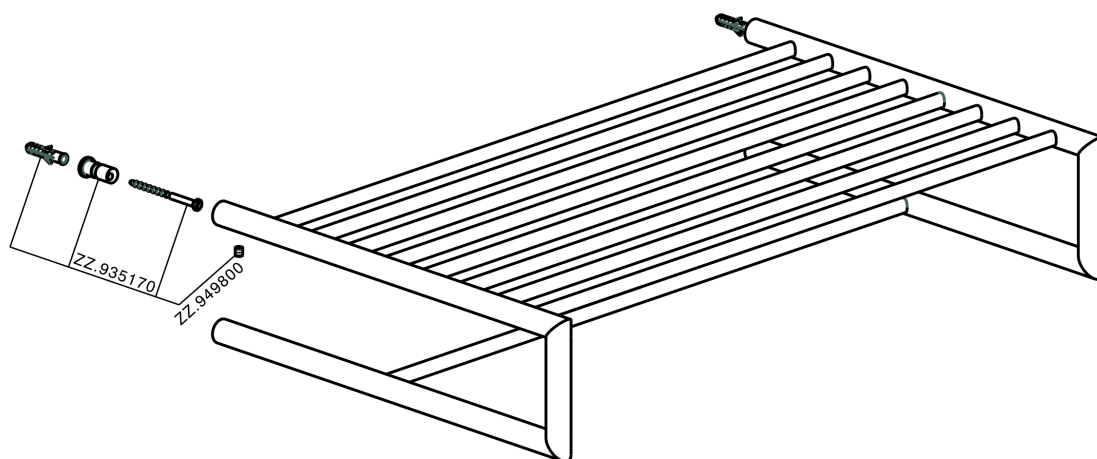

Griglia porta salviette ACCESSORI BAGNO_SI090300

MODELLO **SI090300**

Griglia porta salviette

FINITURE DISPONIBILI

-  **21** 21 Cromo
-  **2B** 2B Nichel Lucido
-  **2F** 2F Nichel Spazzolato
-  **2P** 2P Oro Rosa
-  **2Q** 2Q Black Titanium
-  **40** 40 Nero Opaco
-  **4Q** 4Q Bianco Opaco

CARATTERISTICHE

Griglia porta salviette ACCESSORI BAGNO_SI090300

SI090300

<https://www.huberitalia.com/griglia-porta-salviette-accessori-bagno-si090300>

2024-12-22