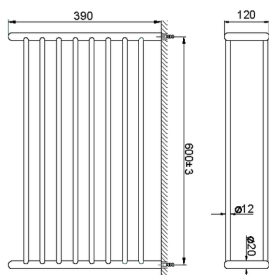

Griglia porta salviette ACCESSORI BAGNO_SI090300

MODELLO **SI090300**

Griglia porta salviette

FINITURE DISPONIBILI

-  **21** 21 Cromo
-  **2B** 2B Nichel Lucido
-  **2F** 2F Nichel Spazzolato
-  **2P** 2P Oro Rosa
-  **2Q** 2Q Black Titanium
-  **40** 40 Nero Opaco
-  **4Q** 4Q Bianco Opaco

CARATTERISTICHE

Griglia porta salviette ACCESSORI BAGNO_SI090300

SI090300

<https://www.huberitalia.com/griglia-porta-salviette-accessori-bagno-si090300>

2024-12-22