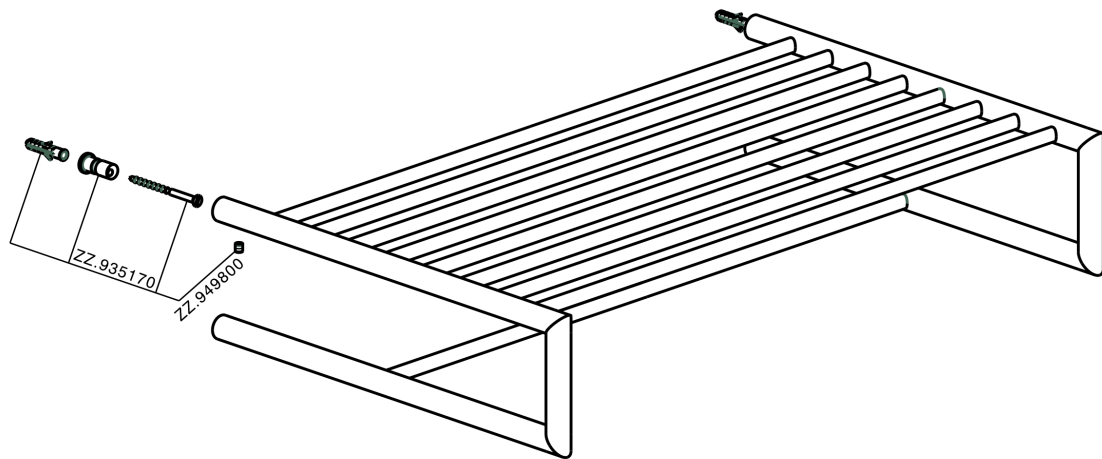

Griglia porta salviette ACCESSORI BAGNO_SI090300

MODELLO **SI090300**

Griglia porta salviette

FINITURE DISPONIBILI

-  **21** 21 Cromo
-  **2B** 2B Nichel Lucido
-  **2F** 2F Nichel Spazzolato
-  **2P** 2P Oro Rosa
-  **2Q** 2Q Black Titanium
-  **40** 40 Nero Opaco
-  **4Q** 4Q Bianco Opaco

CARATTERISTICHE

Griglia porta salviette ACCESSORI BAGNO_SI090300

SI090300

<https://www.huberitalia.com/griglia-porta-salviette-accessori-bagno-si090300>

2024-12-22