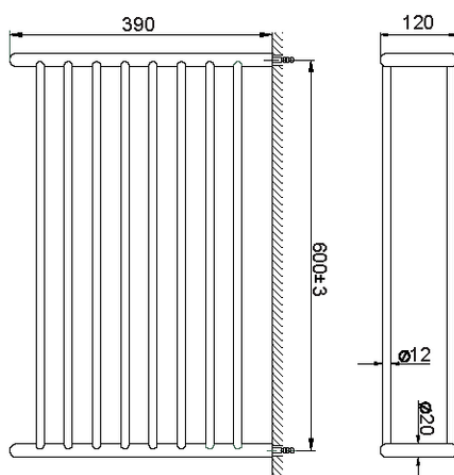

Griglia porta salviette ACCESSORI BAGNO_SI090300

SI090300

<https://www.huberitalia.com/griglia-porta-salviette-accessori-bagno-si090300>

2024-12-22