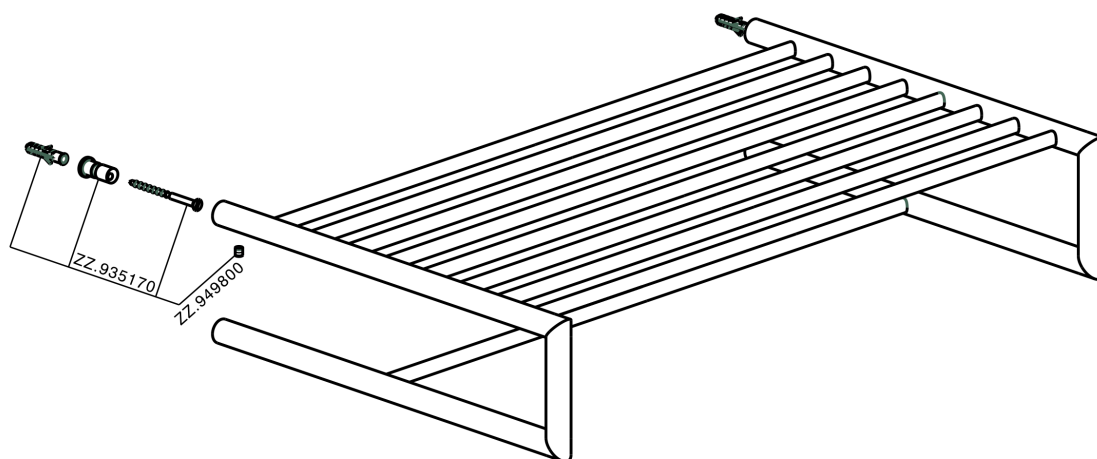

Griglia porta salviette ACCESSORI BAGNO_SI090300

SI090300

<https://www.huberitalia.com/griglia-porta-salviette-accessori-bagno-si090300>

2024-12-22