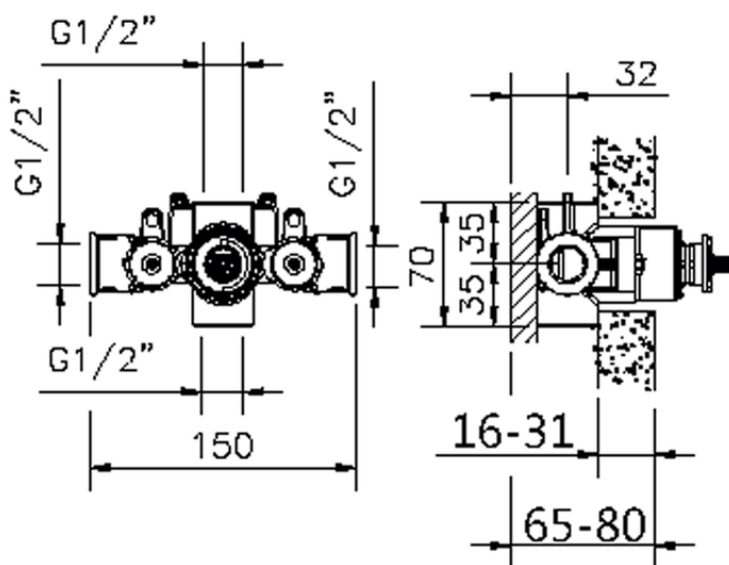

## Parte esterna termostatico doccia incasso THERMO\_CS007200

CS007200

<https://www.huberitalia.com/parte-esterna-termostatico-doccia-incasso-thermo-cs007200>

Piastra/Plate/Plaque/Platte/Placa

2-3mm: XX 25-40 YY 76-91

10mm: XX 16-31 YY 65-80

ZB007221

<https://www.huberitalia.com/parte-incasso-termostatico-doccia-3-4-incasso-zb007221>

ZB007201

<https://www.huberitalia.com/parte-incasso-termostatico-doccia-1-2-incasso-zb007201>