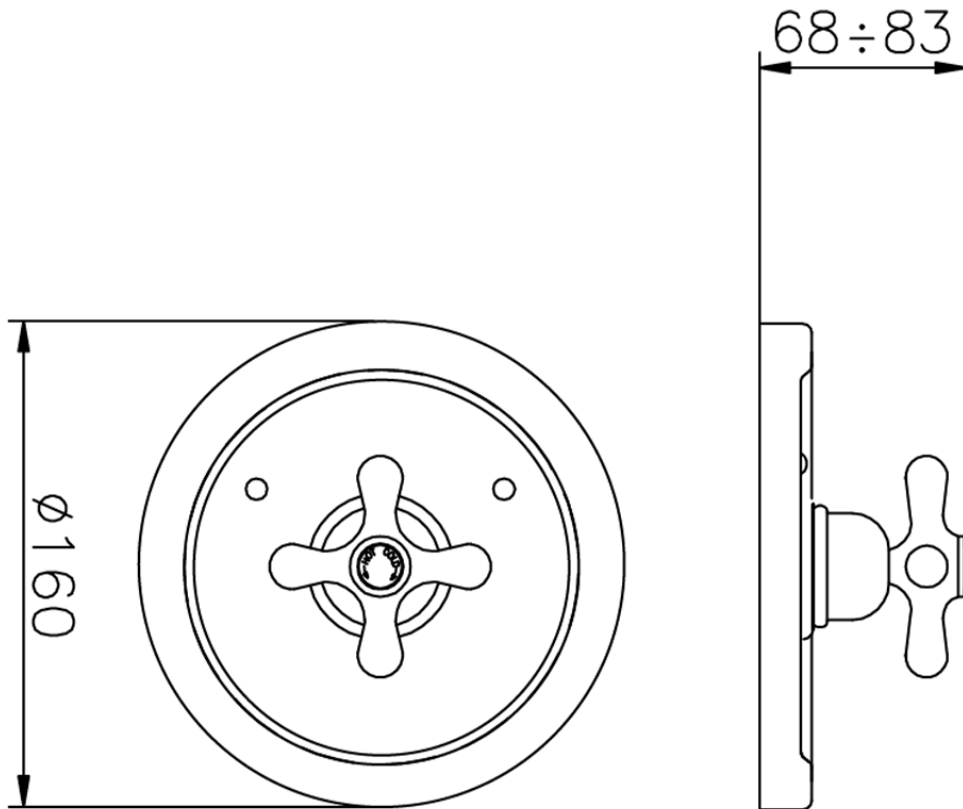

Parte esterna termostatico doccia incasso THERMO_CS007200

CS007200

<https://www.huberitalia.com/parte-esterna-termostatico-doccia-incasso-thermo-cs007200>

Piastra/Plate/Plaque/Platte/Placa

2-3mm: XX 25-40 YY 76-91

10mm: XX 16-31 YY 65-80

ZB007221

<https://www.huberitalia.com/parte-incasso-termostatico-doccia-3-4-incasso-zb007221>

ZB007201

<https://www.huberitalia.com/parte-incasso-termostatico-doccia-1-2-incasso-zb007201>