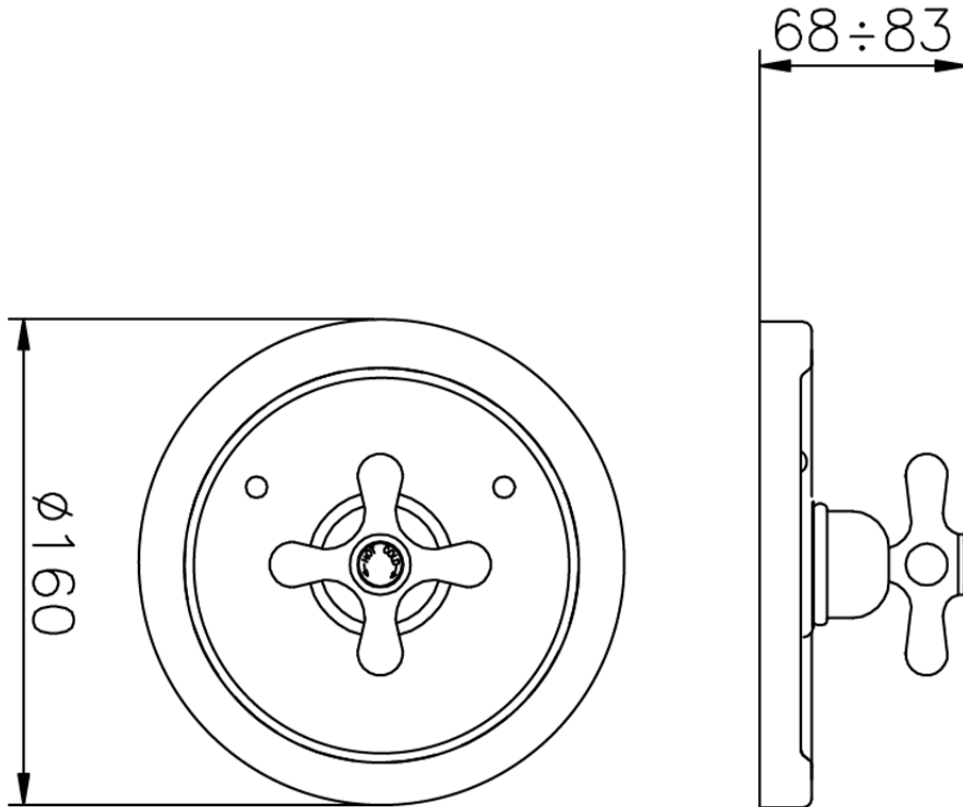

## Parte esterna termostatico doccia incasso THERMO\_CS007200

CS007200

<https://www.huberitalia.com/parte-esterna-termostatico-doccia-incasso-thermo-cs007200>

Piastra/Plate/Plaque/Platte/Placa

2-3mm: XX 25-40 YY 76-91

10mm: XX 16-31 YY 65-80

ZB007221

<https://www.huberitalia.com/parte-incasso-termostatico-doccia-3-4-incasso-zb007221>

ZB007201

<https://www.huberitalia.com/parte-incasso-termostatico-doccia-1-2-incasso-zb007201>