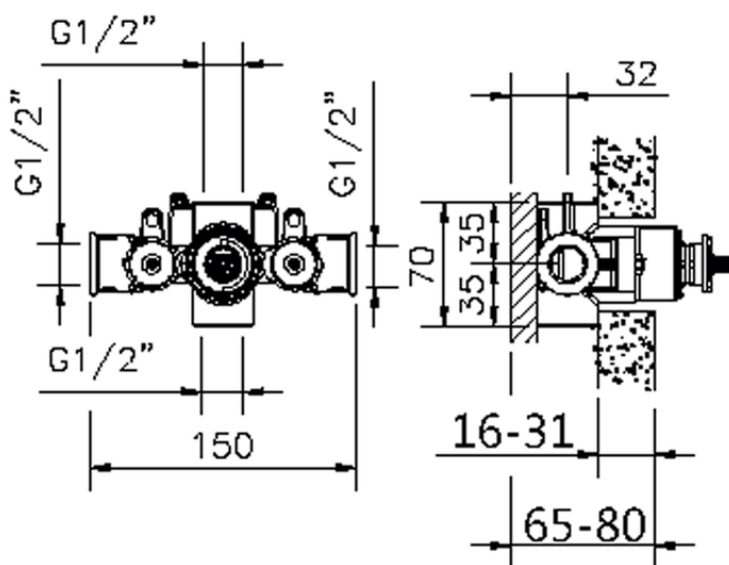

## Parte esterna termostatico doccia incasso THERMO\_CS007200

CS007200

<https://huberitalia.com/parte-esterna-termostatico-doccia-incasso-thermo-cs007200>

Piastra/Plate/Plaque/Platte/Placa

2-3mm: XX 25-40 YY 76-91

10mm: XX 16-31 YY 65-80

ZB007221

<https://huberitalia.com/parte-incasso-termostatico-doccia-3-4-incasso-zb007221>

ZB007201

<https://huberitalia.com/parte-incasso-termostatico-doccia-1-2-incasso-zb007201>

2024-12-04