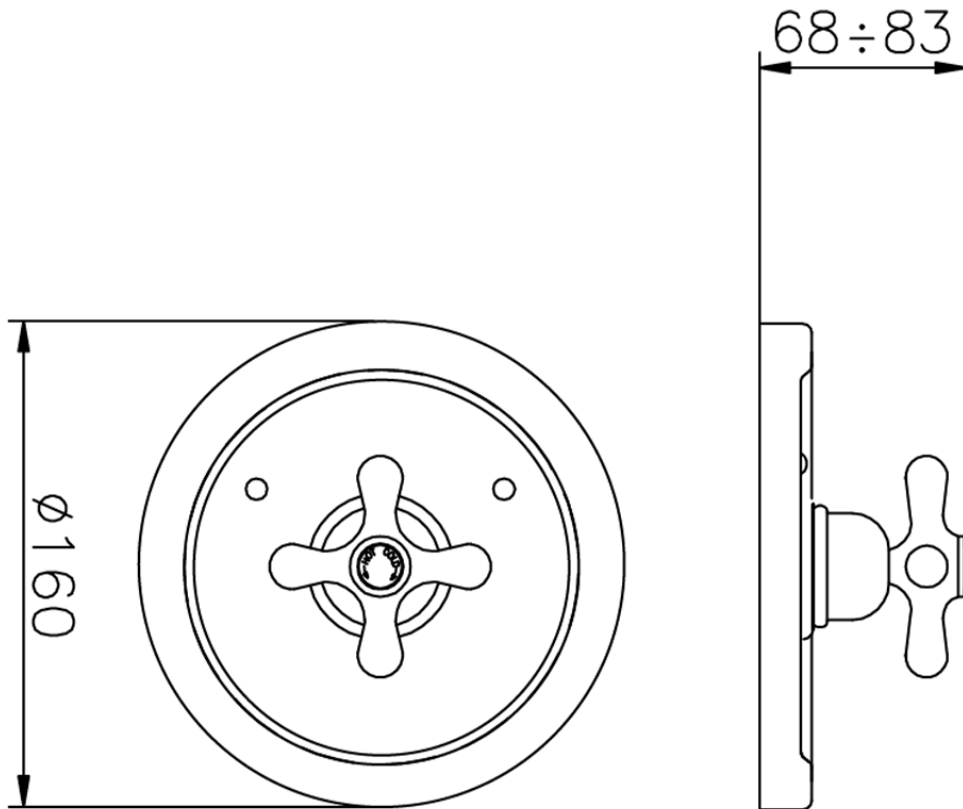

## Parte esterna termostatico doccia incasso THERMO\_CS007200

CS007200

<https://huberitalia.com/parte-esterna-termostatico-doccia-incasso-thermo-cs007200>

Piastra/Plate/Plaque/Platte/Placa

2-3mm: XX 25-40 YY 76-91

10mm: XX 16-31 YY 65-80

ZB007221

<https://huberitalia.com/parte-incasso-termostatico-doccia-3-4-incasso-zb007221>

ZB007201

<https://huberitalia.com/parte-incasso-termostatico-doccia-1-2-incasso-zb007201>

2024-12-04