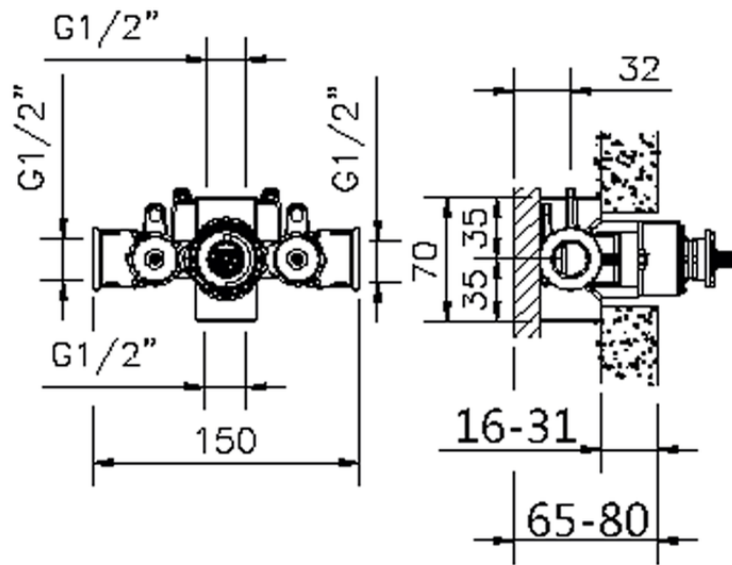

Parte esterna termostatico doccia incasso THERMO_CS007200

CS007200

<https://www.huberitalia.com/parte-esterna-termostatico-doccia-incasso-thermo-cs007200>

Piastra/Plate/Plaque/Platte/Placa

2-3mm: XX 25-40 YY 76-91

10mm: XX 16-31 YY 65-80

ZB007221

<https://www.huberitalia.com/parte-incasso-termostatico-doccia-3-4-incasso-zb007221>

ZB007201

<https://www.huberitalia.com/parte-incasso-termostatico-doccia-1-2-incasso-zb007201>