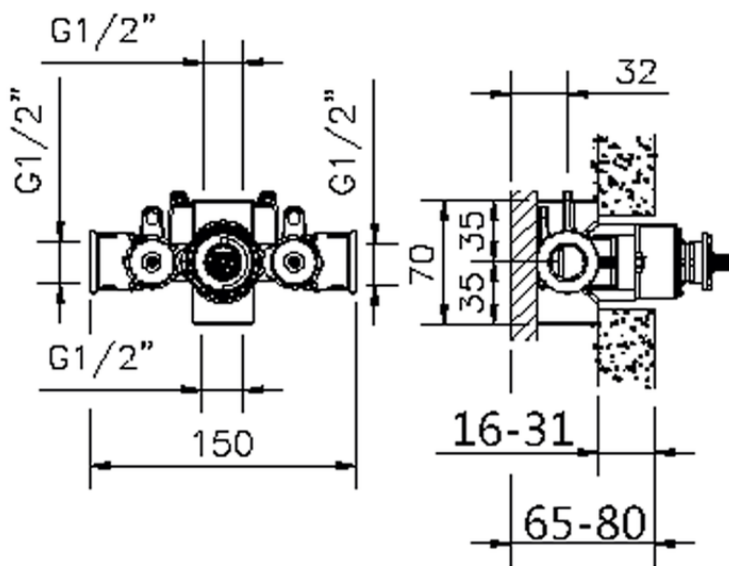

Parte esterna termostatico doccia incasso THERMO_CS007200

CS007200

<https://www.huberitalia.com/parte-esterna-termostatico-doccia-incasso-thermo-cs007200>

Piastra/Plate/Plaque/Platte/Placa

2-3mm: XX 25-40 YY 76-91

10mm: XX 16-31 YY 65-80

ZB007221

<https://www.huberitalia.com/parte-incasso-termostatico-doccia-3-4-incasso-zb007221>

ZB007201

<https://www.huberitalia.com/parte-incasso-termostatico-doccia-1-2-incasso-zb007201>