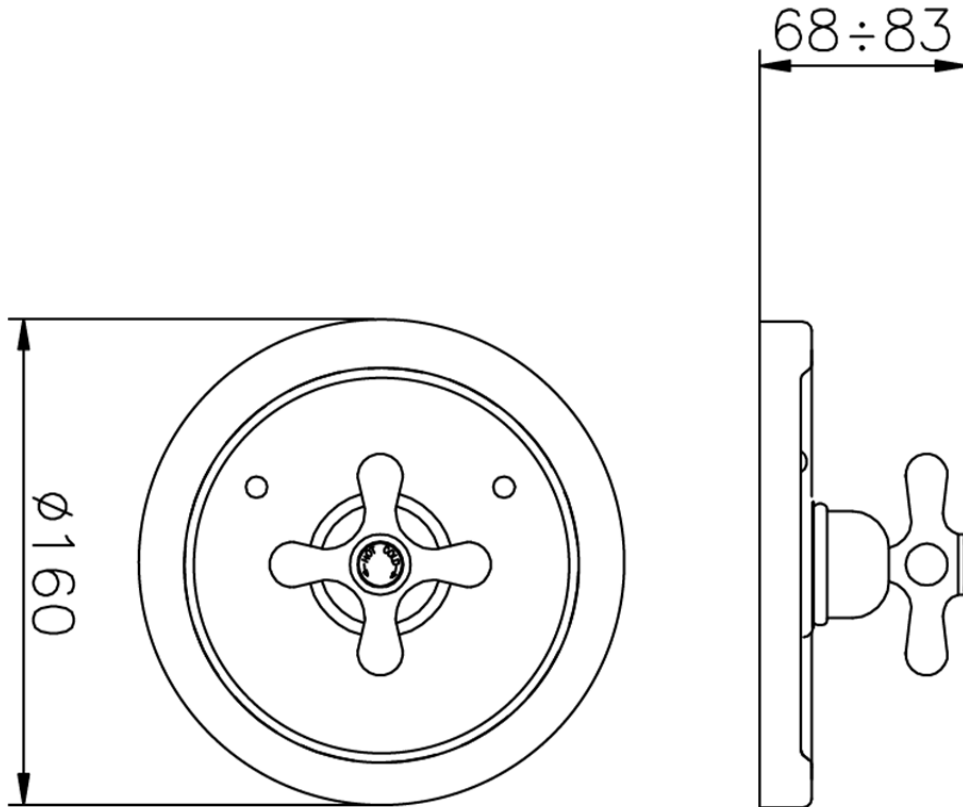

Parte esterna termostatico doccia incasso THERMO_CS007200

CS007200

<https://www.huberitalia.com/parte-esterna-termostatico-doccia-incasso-thermo-cs007200>

Piastra/Plate/Plaque/Platte/Placa

2-3mm: XX 25-40 YY 76-91

10mm: XX 16-31 YY 65-80

ZB007221

<https://www.huberitalia.com/parte-incasso-termostatico-doccia-3-4-incasso-zb007221>

ZB007201

<https://www.huberitalia.com/parte-incasso-termostatico-doccia-1-2-incasso-zb007201>