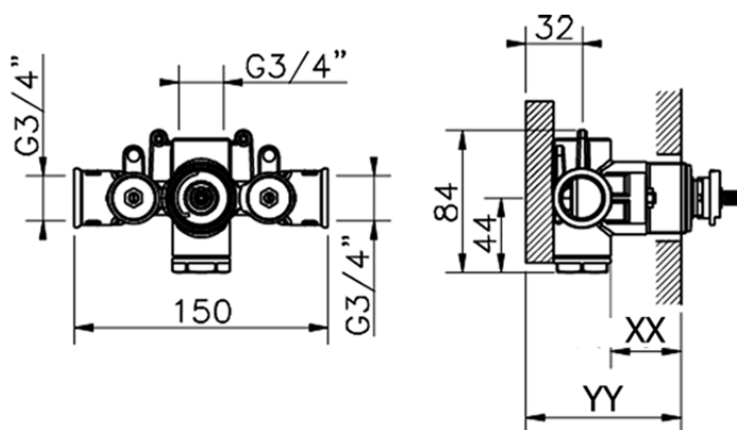

Parte esterna termostatico doccia incasso THERMO_CS007200

CS007200

<https://www.huberitalia.com/parte-esterna-termostatico-doccia-incasso-thermo-cs007200>

Piastra/Plate/Plaque/Platte/Placa

2-3mm: XX 25-40 YY 76-91

10mm: XX 16-31 YY 65-80

ZB007221

<https://www.huberitalia.com/parte-incasso-termostatico-doccia-3-4-incasso-zb007221>

ZB007201

<https://www.huberitalia.com/parte-incasso-termostatico-doccia-1-2-incasso-zb007201>